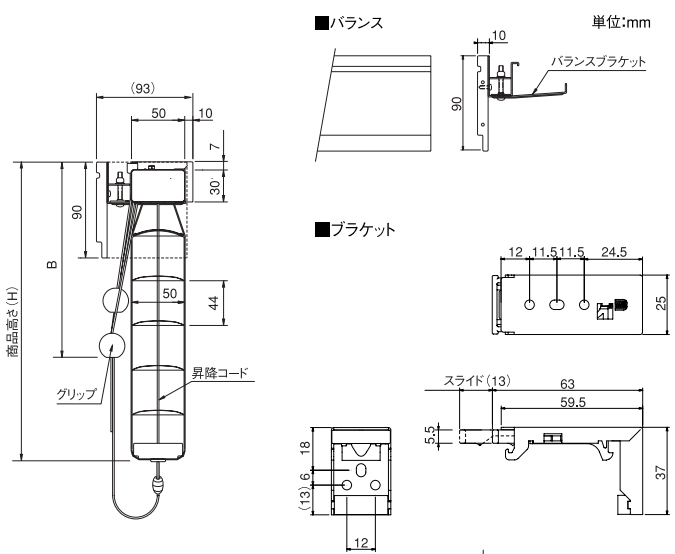

# B-fifty 仕様と構造 スラット幅:50mm

## ● Deco Style [コード式 / スラット幅50mm]

A寸法表

商品幅 (W)	A寸法
500mm未満	100mm
500mm以上	150mm

B寸法表

商品の取り付け高さ	B寸法
1,800mm以下	400mm
1,810mm以上	(商品の取り付け高さ) - 1,400mm

C寸法表

C寸法	外付標準仕様	34mm
	内付標準仕様	10mm
	連窓左仕様	22mm
	連窓右仕様	22mm

※商品幅 (W) 500mm未満は昇降コードと回転コードの位置が左右振り分けとなります (操作位置の指定は昇降コード側です)

ブラケット使用数

商品幅 (W) cm	使用個数
30~110	2
111~210	3
211~240	4

■ たたみ代算出式

$$\text{たたみ代} = \text{高さ (H)} \times \frac{2.3}{100} + 8.5\text{cm}$$

商品名		B-fifty Deco Style (ビーフィティ・デコスタイル) コード式 / スラット幅50mm
製作可能寸法	幅 (W)	30cm~240cm
	高さ (H)	27cm~260cm
	最大面積	5㎡