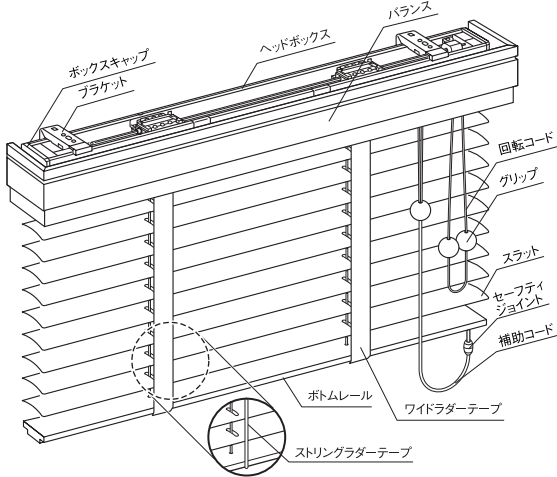

# B-fifty 仕様と構造 スラット幅:50mm

## ● Deco Style [コード式 / スラット幅50mm]

A寸法表

商品幅 (W)	A寸法
500mm未満	100mm
500mm以上	150mm

B寸法表

商品の取り付け高さ	B寸法
1,800mm以下	400mm
1,810mm以上	(商品の取り付け高さ) - 1,400mm

C寸法表

C寸法	外付標準仕様	34mm
	内付標準仕様	10mm
	連窓左仕様	22mm
	連窓右仕様	22mm

※商品幅 (W) 500mm未満は昇降コードと回転コードの位置が左右振り分けとなります (操作位置の指定は昇降コード側です)

ブラケット使用数

商品幅 (W) cm	使用個数
30~110	2
111~210	3
211~240	4

■ たたみ代算出式

$$\text{たたみ代} = \text{高さ (H)} \times \frac{2.3}{100} + 8.5\text{cm}$$

商品名		B-fifty Deco Style (ビーフィティ・デコスタイル) コード式 / スラット幅50mm
製作可能寸法	幅 (W)	30cm~240cm
	高さ (H)	27cm~260cm
	最大面積	5㎡