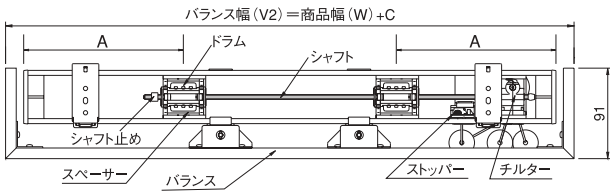

# B-fifty 仕様と構造 スラット幅:50mm

## ● Deco Style [コード式 / スラット幅50mm]

A寸法表

商品幅 (W)	A寸法
500mm未満	100mm
500mm以上	150mm

B寸法表

商品の取り付け高さ	B寸法
1,800mm以下	400mm
1,810mm以上	(商品の取り付け高さ) - 1,400mm

C寸法表

C寸法	外付標準仕様	34mm
	内付標準仕様	10mm
	連窓左仕様	22mm
	連窓右仕様	22mm

※商品幅 (W) 500mm未満は昇降コードと回転コードの位置が左右振り分けとなります (操作位置の指定は昇降コード側です)

ブラケット使用数

商品幅 (W) cm	使用個数
30~110	2
111~210	3
211~240	4

■ たたみ代算出式

$$\text{たたみ代} = \text{高さ (H)} \times \frac{2.3}{100} + 8.5\text{cm}$$

商品名		B-fifty Deco Style (ビーフィティ・デコスタイル) コード式 / スラット幅50mm
製作可能寸法	幅 (W)	30cm~240cm
	高さ (H)	27cm~260cm
	最大面積	5㎡