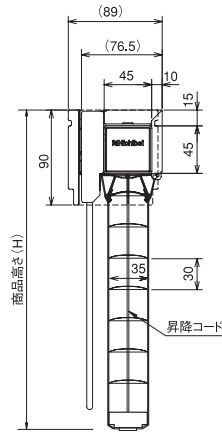

B-fifty 仕様と構造 スラット幅:35mm

● Deco Style [ワンコントロール式 / スラット幅35mm]

■ たたみ代算出式

$$\text{たたみ代} = \text{高さ (H)} \times \frac{4.5}{100} + 10\text{cm}$$

A寸法表

商品高さ (H)	A寸法
490~3520mm	150mm
3530~4000mm	200mm

C寸法表

C寸法	外付標準仕様	34mm
	内付標準仕様	10mm
	連窓左仕様	22mm
	連窓右仕様	22mm

ブラケット使用数

商品幅 (W) cm	使用個数
50~180	2
181~240	3

商品名		B-fifty Deco Style (ビーフィフティ・デコスタイル) ワンコントロール式 / スラット幅35mm
製作可能寸法	幅 (W)	50cm~240cm
	高さ (H)	49cm~400cm ※幅 (W) 100cm以下は340cmまで
	最大面積	7m ²

※高さ (H) 寸法が400cmを超える場合は、弊社営業員にご相談ください。