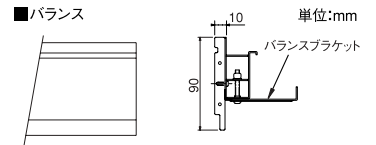

B-fifty 仕様と構造 スラット幅:35mm

● Deco Style [ワンコントロール式 / スラット幅35mm]

■ たたみ代算出式

$$\text{たたみ代} = \text{高さ (H)} \times \frac{4.5}{100} + 10\text{cm}$$

A寸法表

商品高さ (H)	A寸法
490~3520mm	150mm
3530~4000mm	200mm

C寸法表

C寸法	外付標準仕様	34mm
	内付標準仕様	10mm
	連窓左仕様	22mm
	連窓右仕様	22mm

ブラケット使用数

商品幅 (W) cm	使用個数
50~180	2
181~240	3

商品名		B-fifty Deco Style (ビーフィフティ・デコスタイル) ワンコントロール式 / スラット幅35mm
製作可能寸法	幅 (W)	50cm~240cm
	高さ (H)	49cm~400cm ※幅 (W) 100cm以下は340cmまで
	最大面積	7m ²

※高さ (H) 寸法が400cmを超える場合は、弊社営業員にご相談ください。