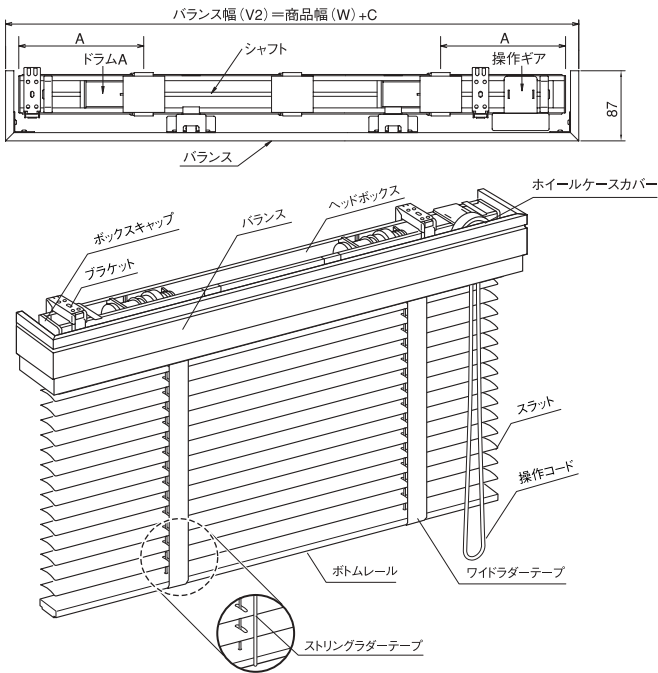

B-fifty 仕様と構造 スラット幅:35mm

● Deco Style [ワンコントロール式 / スラット幅35mm]

■ たたみ代算出式

$$\text{たたみ代} = \text{高さ (H)} \times \frac{4.5}{100} + 10\text{cm}$$

A寸法表

商品高さ (H)	A寸法
490~3520mm	150mm
3530~4000mm	200mm

C寸法表

C寸法	外付標準仕様	34mm
	内付標準仕様	10mm
	連窓左仕様	22mm
	連窓右仕様	22mm

ブラケット使用数

商品幅 (W) cm	使用個数
50~180	2
181~240	3

商品名		B-fifty Deco Style (ビーフィフティ・デコスタイル) ワンコントロール式 / スラット幅35mm
製作可能寸法	幅 (W)	50cm~240cm
	高さ (H)	49cm~400cm ※幅 (W) 100cm以下は340cmまで
	最大面積	7m ²

※高さ (H) 寸法が400cmを超える場合は、弊社営業員にご相談ください。