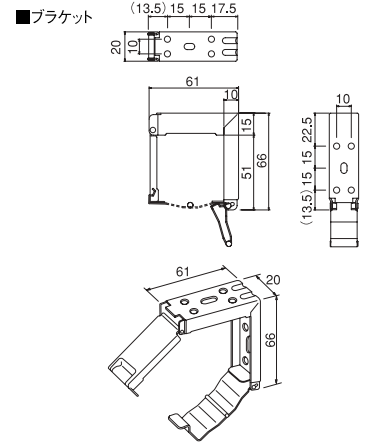

B-fifty 仕様と構造 スラット幅:35mm

● Deco Style [ワンコントロール式 / スラット幅35mm]

■ たたみ代算出式

$$\text{たたみ代} = \text{高さ (H)} \times \frac{4.5}{100} + 10\text{cm}$$

A寸法表

商品高さ (H)	A寸法
490~3520mm	150mm
3530~4000mm	200mm

C寸法表

C寸法	外付標準仕様	34mm
	内付標準仕様	10mm
	連窓左仕様	22mm
	連窓右仕様	22mm

ブラケット使用数

商品幅 (W) cm	使用個数
50~180	2
181~240	3

商品名		B-fifty Deco Style (ビーフィフティ・デコスタイル) ワンコントロール式 / スラット幅35mm
製作可能寸法	幅 (W)	50cm~240cm
	高さ (H)	49cm~400cm ※幅 (W) 100cm以下は340cmまで
	最大面積	7m ²

※高さ (H) 寸法が400cmを超える場合は、弊社営業員にご相談ください。