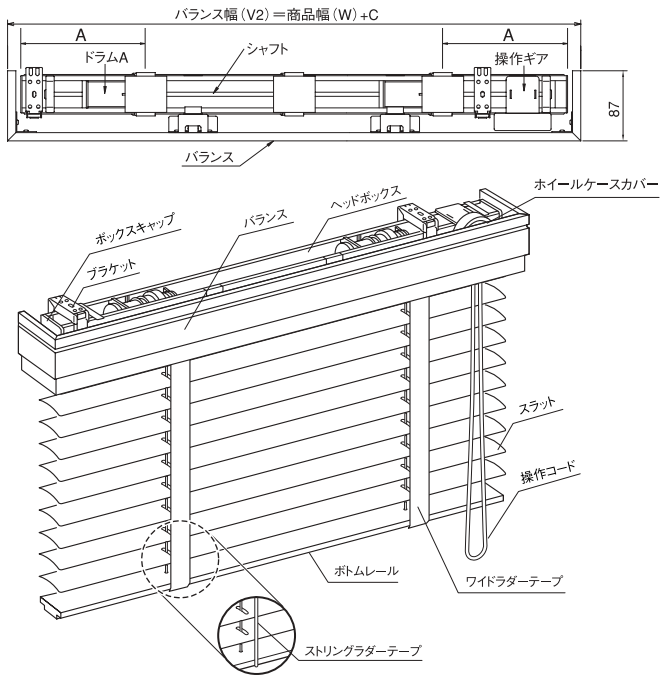

# B-fifty 仕様と構造 **スラット幅:50mm**

## ● Deco Style [ワンコントロール式 / スラット幅50mm]

### ■たたみ代算出式

$$\text{たたみ代} = \text{高さ (H)} \times \frac{2.3}{100} + 10\text{cm}$$

A寸法表

商品高さ (H)	A寸法
470~3510mm	150mm
3520~4030mm	200mm

C寸法表

C寸法	外付標準仕様	34mm
	内付標準仕様	10mm
	連窓左仕様	22mm
	連窓右仕様	22mm

ブラケット使用数

商品幅 (W) cm	使用個数
50~180	2
181~240	3

商品名	B-fifty Deco Style (ビーフィフティ・デコスタイル) ワンコントロール式 / スラット幅50mm	
製作可能寸法	幅 (W)	50cm~240cm
	高さ (H)	47cm~403cm ※幅 (W) 100cm以下は337cmまで
	最大面積	7m <sup>2</sup>

※高さ (H) 寸法が403cmを超える場合は、弊社営業員にご相談ください。