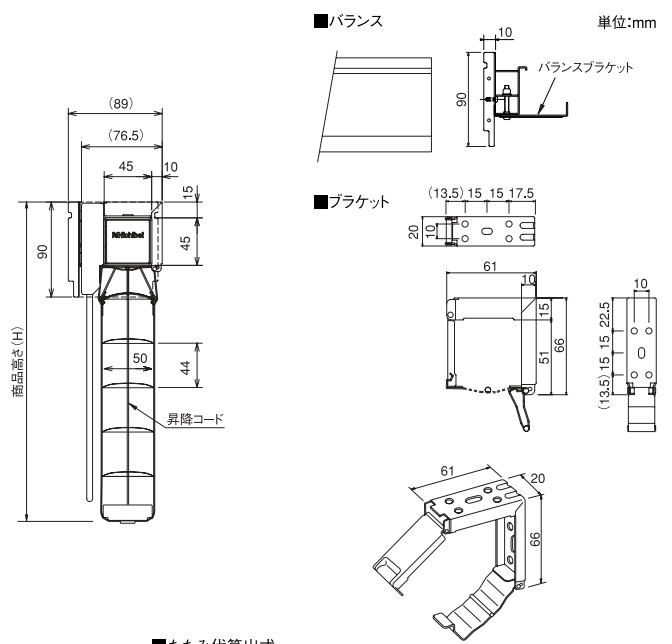

# B-fifty 仕様と構造 **スラット幅:50mm**

## ● Deco Style [ワンコントロール式 / スラット幅50mm]

### ■たたみ代算出式

$$\text{たたみ代} = \text{高さ (H)} \times \frac{2.3}{100} + 10\text{cm}$$

A寸法表

商品高さ (H)	A寸法
470~3510mm	150mm
3520~4030mm	200mm

C寸法表

C寸法	外付標準仕様	34mm
	内付標準仕様	10mm
	連窓左仕様	22mm
	連窓右仕様	22mm

ブラケット使用数

商品幅 (W) cm	使用個数
50~180	2
181~240	3

商品名	B-fifty Deco Style (ビーフィフティ・デコスタイル) ワンコントロール式 / スラット幅50mm	
製作可能寸法	幅 (W)	50cm~240cm
	高さ (H)	47cm~403cm ※幅 (W) 100cm以下は337cmまで
	最大面積	7m <sup>2</sup>

※高さ (H) 寸法が403cmを超える場合は、弊社営業員にご相談ください。