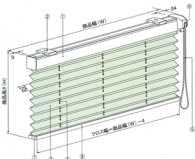

## ■シングルタイル(チェーン式)

単位:mm

- ①ヘッドボックス ②ブラケット ③クロス ④巻線コード ⑤ボールチェーン  
⑥ピッチテープ ⑦ボトムレールキャップ ⑧ボトムレール ⑨コントロールユニット  
※ピッチテープ止め

### ■ブラケットの使用個数

製品幅(W)寸法	使用個数
~120cm	2個
121~200cm	3個
201~300cm	4個

### ■製品幅幅部とクロス幅部の種類

ボールチェーン側	2mm
反ボールチェーン側	2mm

### ■仕様

製品名	ブレースタレオン 巻線式	
タイプ	シングルスタイル/チェーン式	
製品番号	PMO-D	
製品可能寸法	幅(W)	50~300cm
	高さ(H)	50~300cm
	面積(m <sup>2</sup> )	7.5m <sup>2</sup>
操作方式	巻線チェーン式	
ヘッドボックス	材質:アルミ/ウレタン塗布 色:ホワイト、ライトグレー、 木目ナチュラル、濃緑オーク、ブラック	
ボトムレール	材質:ポリスチレン	
ピッチテープ		
巻線コード		
操作コード		