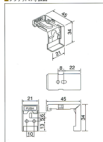

### ■ブラケットの使用個数

製品幅(W)寸法	使用個数
~120cm	2個
121~200cm	3個
201~300cm	4個

### ■製品幅幅部とクロス幅部の種類

ボールチェーン側	2mm
反ボールチェーン側	2mm

### ■ブラケットの寸法図

### ■仕様

製品名	ブレースタレオン 巻線式	
タイプ	シングルスタイル/チェーン式	
製品番号	PMO-D	
製品可能寸法	幅(W)	50~300cm
	高さ(H)	50~300cm
	面積(m <sup>2</sup> )	7.5m <sup>2</sup>
操作方式	巻線チェーン式	
ヘッドボックス	材質:アルミ/ウレタン塗布 色:ホワイト、ライトグレー、 木目ナチュラル、濃緑オーク、ブラック	
ボトムレール	材質:ポリスチレン	
ピッチテープ		
巻線コード		
操作コード		