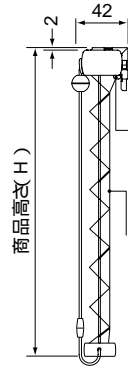

■右操作の場合

■ブラケットの寸法図

ヘッドボックス ブラケット クロス 昇降コード 補助コード ピッチテープ
 ボトムレールキャップ ヘッドボックスキャップ コード止め ボトムレール
 ピッチテープ止め セーフティジョイント

■ブラケットの使用個数

商品幅(W)寸法	使用個数
~120cm	2個
121~200cm	3個

■商品幅端部とクロス端部の隙間

昇降操作コード側	隙間
昇降操作コード側	2mm
反昇降操作コード側	2mm

■たたみ代寸法

■たたみ代寸法一覧(目安)

シングルスタイル コード式

単位:mm

シリーズ名 色柄 No.	なごみII M4801~4813	いぶき M4814~4841	いぶき光触媒 M4842~4846	雲竜 M4847~4850	滝き込み/桜 M4851~4852	滝き込み/梅 M4853~4854	おぼろ M4855~4856	秋音(あきね) M4857~4858	さざれ M4859~4860	葎(あし) M4861~4863
幅 W mm 高さ H mm	~200	~200	~200	~120 121~	~120 121~	~120 121~	~200	~200	~190	~200
60	57	63	63	64 79	61 74	61 74	57	57	63	63
100	65	74	74	75 100	71 92	71 92	65	65	74	74
140	72	85	85	86 122	81 110	81 110	72	72	85	86
180	79	96	96	98 143	90 128	90 128	79	79	96	97
220	87	107	107	109 165	100 146	100 146	87	87	107	108
250	92	114	114	117 179	106 158	106 158	92	92	114	-

シリーズ名 色柄 No.	カガリ M4864~4868	フォギー M4869~4873	イクノ M4874~4881	クネス M4882~4884	草香(そうか) M4885~4887	ラクス M4888~4889	エビ M4890~4891	ビット M4892~4894	フロウ M4895~4897	カロル M4898~4907
幅 W mm 高さ H mm	~200	~200	~200	~200	~200	~200	~200	~200	~200	~200
60	60	61	65	60	67	70	65	75	70	67
100	70	70	78	69	81	86	77	95	86	81
140	79	80	91	78	95	102	90	114	102	95
180	88	89	103	87	109	117	102	133	117	109
220	97	99	116	96	122	133	114	153	133	122
250	103	-	124	-	132	-	-	-	-	-