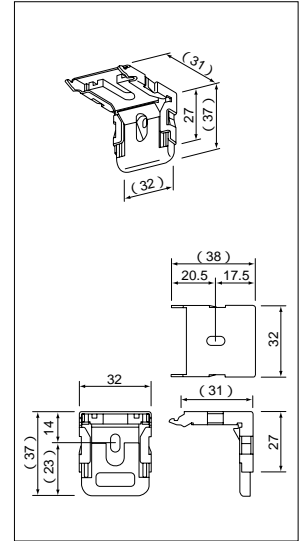

■右操作の場合

■ブラケットの寸法図

ヘッドボックス ブラケット クロス 昇降コード 補助コード ピッチテープ
 ボトムレールキャップ ヘッドボックスキャップ コード止め ボトムレール
 ピッチテープ止め セーフティジョイント

■ブラケットの使用個数

商品幅(W)寸法	使用個数
~120cm	2個
121~200cm	3個

■商品幅端部とクロス端部の隙間

昇降操作コード側	隙間
昇降操作コード側	2mm
反昇降操作コード側	2mm

■たたみ代寸法

■たたみ代寸法一覧(目安)

シングルスタイル コード式

単位:mm

シリーズ名 色柄 No.	なごみII M4801~4813	いぶき M4814~4841	いぶき光触媒 M4842~4846	雲竜 M4847~4850	滝き込み/桜 M4851~4852	滝き込み/梅 M4853~4854	おぼろ M4855~4856	秋音(あきね) M4857~4858	さざれ M4859~4860	葎(あし) M4861~4863
幅 W mm 高さ H mm	~200	~200	~200	~120 121~	~120 121~	~120 121~	~200	~200	~190	~200
60	57	63	63	64 79	61 74	61 74	57	57	63	63
100	65	74	74	75 100	71 92	71 92	65	65	74	74
140	72	85	85	86 122	81 110	81 110	72	72	85	86
180	79	96	96	98 143	90 128	90 128	79	79	96	97
220	87	107	107	109 165	100 146	100 146	87	87	107	108
250	92	114	114	117 179	106 158	106 158	92	92	114	-

青色の数字は、高さ250cmまでの製作となります。