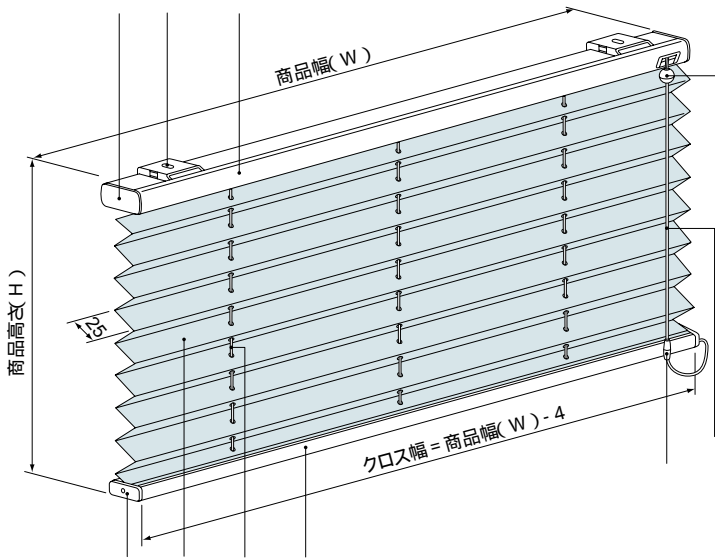

■右操作の場合

■ブラケットの寸法図

ヘッドボックス ブラケット クロス 昇降コード 補助コード ピッチテープ
 ボトムレールキャップ ヘッドボックスキャップ コード止め ボトムレール
 ピッチテープ止め セーフティジョイント

■ブラケットの使用個数

商品幅(W)寸法	使用個数
~120cm	2個
121~200cm	3個

■商品幅端部とクロス端部の隙間

昇降操作コード側	隙間
昇降操作コード側	2mm
反昇降操作コード側	2mm

■たたみ代寸法

■たたみ代寸法一覧(目安)

シングルスタイル コード式

単位:mm

シリーズ名 色柄 No.	なごみII M4801~4813	いぶき M4814~4841	いぶき光触媒 M4842~4846	雲竜 M4847~4850	滝き込み/桜 M4851~4852	滝き込み/梅 M4853~4854	おぼろ M4855~4856	秋音(あきね) M4857~4858	さざれ M4859~4860	葎(あし) M4861~4863
幅 W mm 高さ H mm	~200	~200	~200	~120 121~	~120 121~	~120 121~	~200	~200	~190	~200
60	57	63	63	64 79	61 74	61 74	57	57	63	63
100	65	74	74	75 100	71 92	71 92	65	65	74	74
140	72	85	85	86 122	81 110	81 110	72	72	85	86
180	79	96	96	98 143	90 128	90 128	79	79	96	97
220	87	107	107	109 165	100 146	100 146	87	87	107	108
250	92	114	114	117 179	106 158	106 158	92	92	114	-

青色の数字は、高さ250cmまでの製作となります。