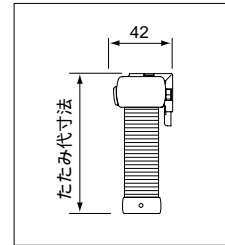

■右操作の場合

■ブラケットの寸法図

ヘッドボックス ブラケット クロス 昇降コード 補助コード ピッチテープ
 ボトムレールキャップ ヘッドボックスキャップ コード止め ボトムレール
 ピッチテープ止め セーフティジョイント

■ブラケットの使用個数

商品幅(W)寸法	使用個数
~120cm	2個
121~200cm	3個

■商品幅端部とクロス端部の隙間

昇降操作コード側	隙間
昇降操作コード側	2mm
反昇降操作コード側	2mm

■たたみ代寸法

■たたみ代寸法一覧(目安)

シングルスタイル コード式

単位:mm

シリーズ名 色柄 No.	なごみII M4801~4813	いぶき M4814~4841	いぶき光触媒 M4842~4846	雲竜 M4847~4850	滝き込み/桜 M4851~4852	滝き込み/梅 M4853~4854	おぼろ M4855~4856	秋音(あきね) M4857~4858	さざれ M4859~4860	葎(あし) M4861~4863
幅 W mm 高さ H mm	~200	~200	~200	~120 121~	~120 121~	~120 121~	~200	~200	~190	~200
60	57	63	63	64 79	61 74	61 74	57	57	63	63
100	65	74	74	75 100	71 92	71 92	65	65	74	74
140	72	85	85	86 122	81 110	81 110	72	72	85	86
180	79	96	96	98 143	90 128	90 128	79	79	96	97
220	87	107	107	109 165	100 146	100 146	87	87	107	108
250	92	114	114	117 179	106 158	106 158	92	92	114	-

青色の数字は、高さ250cmまでの製作となります。