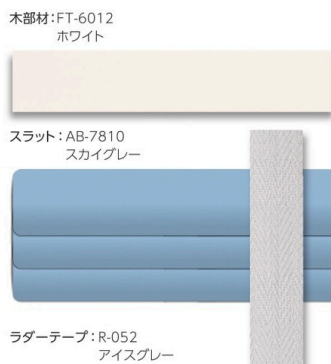

R-067
スレートグリーン

R-080
マンダリンレッド

R-081
ナイトブルー

R-073
サイドスクエアオフホワイト

R-074
サイドスクエアローリエン

R-071
ラインアイスグレー

R-072
ラインダークブラウン

カスタムデザイン組み合わせ例

CASE 01 ホワイト&ウツドのコーディネートに。北欧インテリアにナチュラルに調和します。

CASE 02 インテリアにあわせてナチュラルウッドをアクセントに。優しいカラーのラダーテープをセレクトしています。

*写真はアフタービート50R (ループ操作)
ナチュラルウッドバランス(オプション)

*写真はアフタービート50R (ループ操作)
*ナチュラルウッドは木部材と同色。

組み合わせは自由自在！お部屋のインテリアに合わせて、楽しくコーディネートできます。