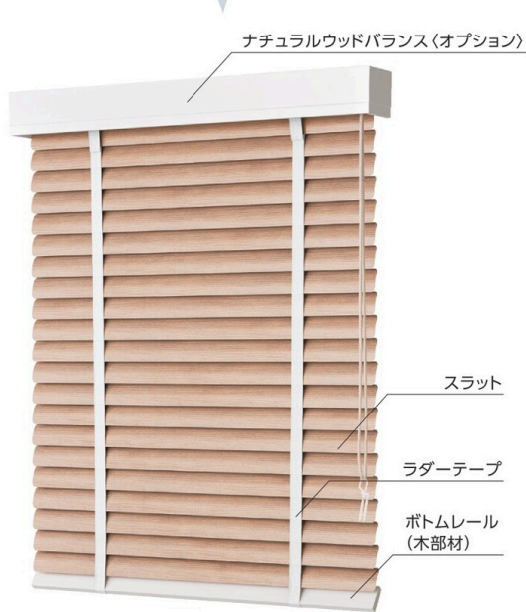

CASE 02 インテリアにあわせてナチュラルウッドをアクセントに。優しいカラーのラダーテープをセレクトしています。

*写真はアフタービート50R (ループ操作)
ナチュラルウッドバランス(オプション)