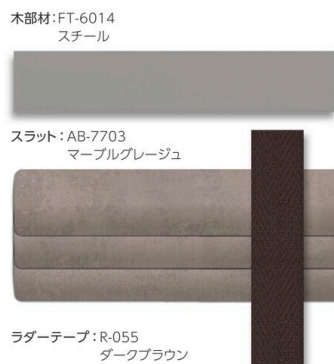

R-067
スレートグリーン

R-080
マンダリンレッド

R-081
ナイトブルー

R-073
サイドスクエアオフホワイト

R-074
サイドスクエアローリエン

R-071
ラインアイスグレー

R-072
ラインダークブラウン

カスタムデザイン組み合わせ例

CASE 01 ホワイト&ウツドのコーディネートに。北欧インテリアにナチュラルに調和します。

CASE 02 インテリアにあわせてナチュラルウッドをアクセントに。優しいカラーのラダーテープをセレクトしています。

*写真はアフタービート50R (ループ操作)
ナチュラルウッドバランス(オプション)

*写真はアフタービート50R (ループ操作)
*ナチュラルウッドは木部材と同色。

組み合わせは自由自在！お部屋のインテリアに合わせて、楽しくコーディネートできます。