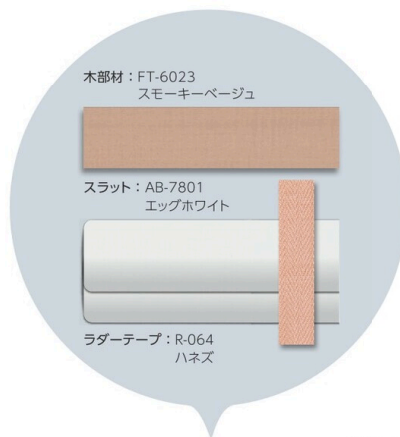

CASE 02 インテリアにあわせてナチュラルウッドをアクセントに。優しいカラーのラダーテープをセレクトしています。

*写真はアフタービート50R (ループ操作)
ナチュラルウッドバランス(オプション)