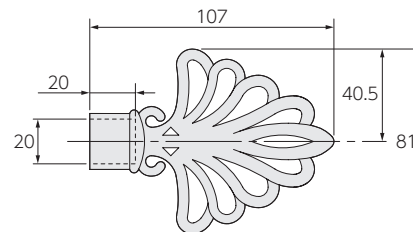

スイングレール

トップ
トリートメント

バランス
レール

ナチュラルウッド
バランス

製品仕様

■ ブラケット取付けピッチ・カーテン適正重量

■ 部品の材質

部品名	材質
ボール	スチール
フィニアル	亜鉛ダイキャスト
リングランナー	ポリエチレン
ブラケット	電気亜鉛メッキ鋼板

■ 寸法図 [単位:mm]

フィニアルC

フィニアルE

フィニアルF

プレーンフィニアル

取付け図

[単位:mm]

■ シングル正面付け

シングルブラケット
(ブラケット幅:22)

■ ダブル正面付け

ダブルブラケット
(ブラケット幅:26)

ダブルブラケットN
(ブラケット幅:26)