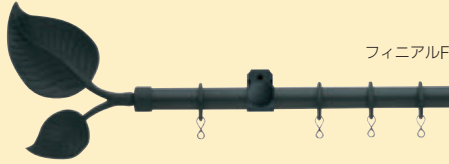

特長

やわらかな南欧テイストのデザインと空間に豊かな表情をプラスする3色のバリエーション。

●個性的なフィニアルのデザイン

アンティークスタイル、南欧スタイルなど雰囲気のある空間を引き立てるフィニアルデザイン。

フィニアルF