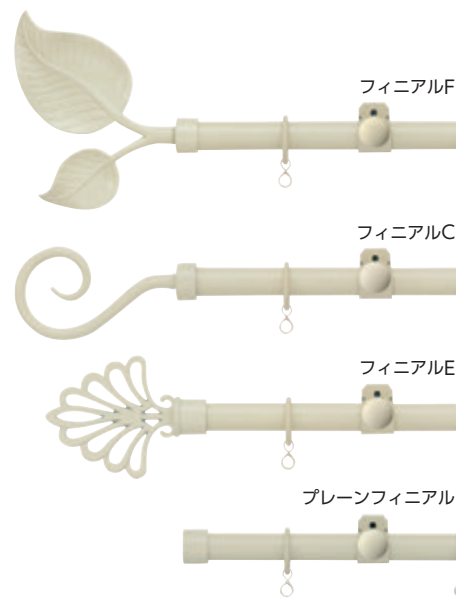

ナチュラルウッド
バランス

プロヴァンス(ブラック) /
フィニアルE /
ダブル正面付けセット

ラインナップ

ブラック

クリーム

クリームプラス

※ボール色が「クリーム」・「クリームプラス」の場合、ファンティアフィルは「マットホワイト」になります。

セット価格／フィニアルF・ブラックの場合(税別)

*プロヴァンスはボール(レール)カットにも対応します。

	2.1m	3.1m
シングルセット	12,900円	14,800円
ダブルセット	20,800円	24,700円
ファンティアフィルダブルセット	18,000円	24,000円

おすすめアクセサリ

■房掛 プロヴァンス ➡ P.219

ブラック

クリーム

■タッセル ナチュレC ➡ P.237

ブラック