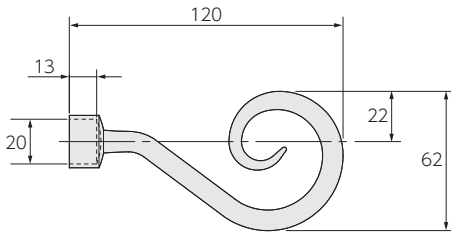

スイングレール

トップ
トリートメント

バランス
レール

ナチュラルウッド
バランス

製品仕様

■ ブラケット取付けピッチ・カーテン適正重量

■ 部品の材質

部品名	材質
ボール	スチール
フィニアル	亜鉛ダイキャスト
リングランナー	ポリエチレン
ブラケット	電気亜鉛メッキ鋼板

■ 寸法図 [単位:mm]

フィニアルC

フィニアルE

フィニアルF

プレーンフィニアル

取付け図

[単位:mm]

■ シングル正面付け