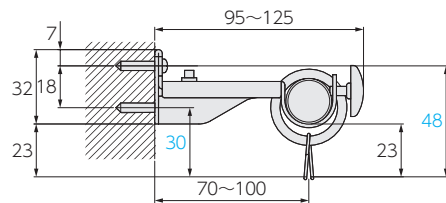

スイングレール

トップ
トリートメント

バランス
レール

ナチュラルウッド
バランス

製品仕様

■ ブラケット取付けピッチ・カーテン適正重量

■ 部品の材質

部品名	材質
ボール	スチール
フィニアル	亜鉛ダイキャスト
リングランナー	ポリエチレン
ブラケット	電気亜鉛メッキ鋼板

■ 寸法図 [単位:mm]

フィニアルC

フィニアルE

フィニアルF

プレーンフィニアル

取付け図

[単位:mm]

■ シングル正面付け

シングルブラケット
(ブラケット幅:22)

■ ダブル正面付け

ダブルブラケット
(ブラケット幅:26)

ダブルブラケットN
(ブラケット幅:26)