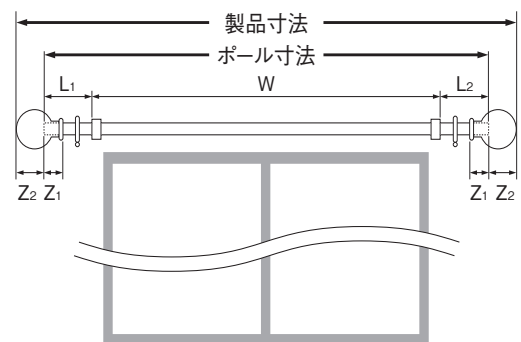

ポール(レール)カットについて

■ご希望の長さにポール(レール)をカットしてお届けします。

ご注文方法

1. 製品名をご指定ください。
2. フィニアルをご指定ください。
3. カラーをご指定ください。
4. ポール寸法(W+L1+L2)をご指定ください(10mm単位)。
*L1・L2はZ1を除いて100mm以上がおすすめです。

●製品寸法の算出方法

製品寸法=ポール寸法+(Z2×2)
[フィニアルサイズ]

フィニアル種類	フィニアルサイズ	
	Z1	Z2
フィニアルC	13mm	107mm
フィニアルE	20mm	87mm
フィニアルF	14mm	107mm
プレーンフィニアル	18mm	2mm

※Z1=フィニアルへののみ込み寸法

■ポールカット加工費 [単位:円(税別)]

カットの種類	1カットあたり価格
「シングルセット」のポール	1,700
「ダブルセット」のポール・レール	2,500
ポールのみ	1,700