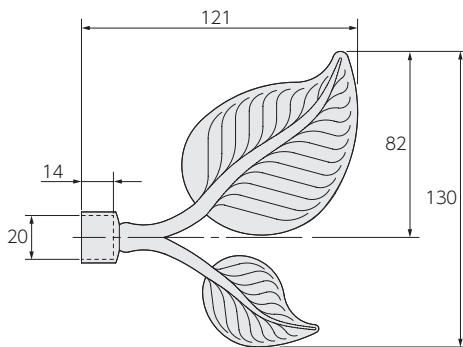

スイングレール

トップ
トリートメント

バランス
レール

ナチュラルウッド
バランス

製品仕様

■ ブラケット取付けピッチ・カーテン適正重量

■ 部品の材質

部品名	材質
ボール	スチール
フィニアル	亜鉛ダイキャスト
リングランナー	ポリエチレン
ブラケット	電気亜鉛メッキ鋼板

■ 寸法図 [単位:mm]

フィニアルC

フィニアルE

フィニアルF

プレーンフィニアル

取付け図

[単位:mm]

■ シングル正面付け

シングルブラケット
(ブラケット幅:22)

■ ダブル正面付け

ダブルブラケット
(ブラケット幅:26)

ダブルブラケットN
(ブラケット幅:26)