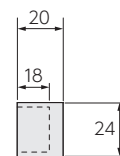

■ 寸法図 [単位:mm]

フィニアルC

フィニアルE

フィニアルF

プレーンフィニアル

取付け図

[単位:mm]

■ シングル正面付け

シングルブラケット
(ブラケット幅:22)

■ ダブル正面付け

ダブルブラケット
(ブラケット幅:26)

ダブルブラケットN
(ブラケット幅:26)