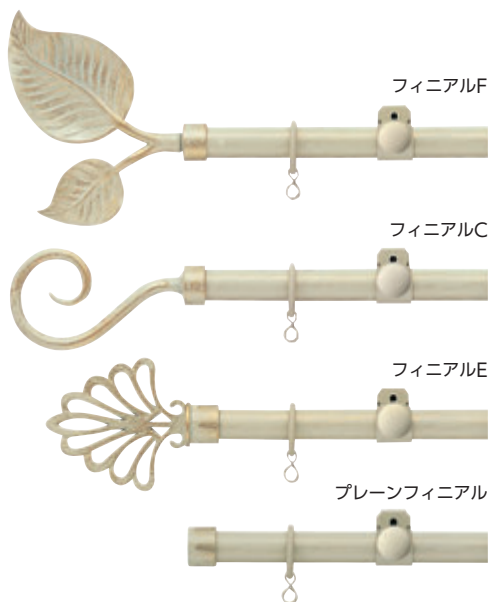

ナチュラルウッド
バランス

プロヴァンス(ブラック) /
フィニアルE /
ダブル正面付けセット

ラインナップ

ブラック

クリーム

クリームプラス

※ボール色が「クリーム」・「クリームプラス」の場合、ファンティアフィルは「マットホワイト」になります。

セット価格／フィニアルF・ブラックの場合(税別)

*プロヴァンスはボール(レール)カットにも対応します。

	2.1m	3.1m
シングルセット	12,900円	14,800円
ダブルセット	20,800円	24,700円
ファンティアフィルダブルセット	18,000円	24,000円

おすすめアクセサリ

■房掛 プロヴァンス ➡ P.219

ブラック

クリーム

■タッセル ナチュレC ➡ P.237

ブラック