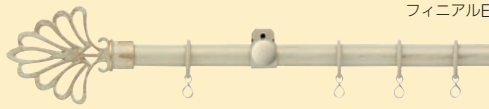

アイボリー

特長

やわらかな南欧テイストのデザインと空間に豊かな表情をプラスする3色のバリエーション。

●個性的なフィニアルのデザイン

アンティークスタイル、南欧スタイルなど雰囲気のある空間を引き立てるフィニアルデザイン。

フィニアルF

フィニアルE

●デザインが異なるポールカラー

ベーシックモダンなブラック、シンプルでどんな空間にも合わせやすいクリーム、素材のハードさと質感のあたたかみがマッチしたクリームプラスの3色をラインナップ。

ブラック

クリーム

クリームプラス

●一般カーテンレール ファンティアフィルとのダブルセット

「装飾カーテンレール+装飾カーテンレール」の組み合わせだけでなく、「装飾カーテンレール+一般カーテンレール」の組み合わせもご用意しています。

ダブルセット
(装飾カーテンレール+装飾カーテンレール)