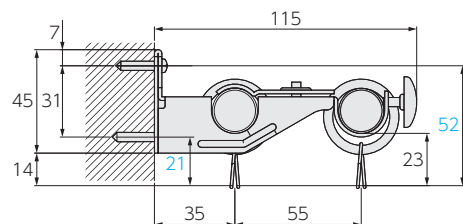

スイングレール

トップ
トリートメント

バランス
レール

ナチュラルウッド
バランス

製品仕様

■ ブラケット取付けピッチ・カーテン適正重量

■ 部品の材質

部品名	材質
ボール	スチール
フィニアル	亜鉛ダイキャスト
リングランナー	ポリエチレン
ブラケット	電気亜鉛メッキ鋼板

■ 寸法図 [単位:mm]

フィニアルC

フィニアルE

フィニアルF

プレーンフィニアル

取付け図

[単位:mm]

■ シングル正面付け

シングルブラケット
(ブラケット幅:22)

■ ダブル正面付け

ダブルブラケット
(ブラケット幅:26)

ダブルブラケットN
(ブラケット幅:26)