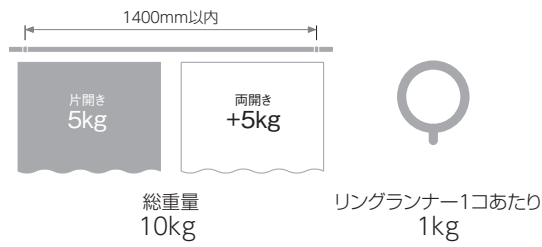

スイングレール

トップ
トリートメント

バランス
レール

ナチュラルウッド
バランス

製品仕様

■ ブラケット取付けピッチ・カーテン適正重量

■ 部品の材質

部品名	材質
ボール	スチール
フィニアル	亜鉛ダイキャスト
リングランナー	ポリエチレン
ブラケット	電気亜鉛メッキ鋼板

■ 寸法図 [単位:mm]

フィニアルC

フィニアルE

フィニアルF

プレーンフィニアル

取付け図

[単位:mm]

■ シングル正面付け