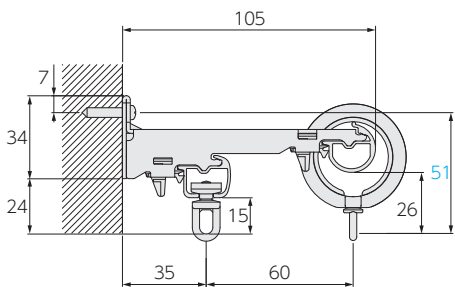

■ ダブル正面付け(ファンティアフィルα静音※)

※ファンティアフィルのレール形状とは異なります。ランナーはα静音ランナーをご利用ください。

ワンタッチダブルブラケット
(ブラケット幅:18)