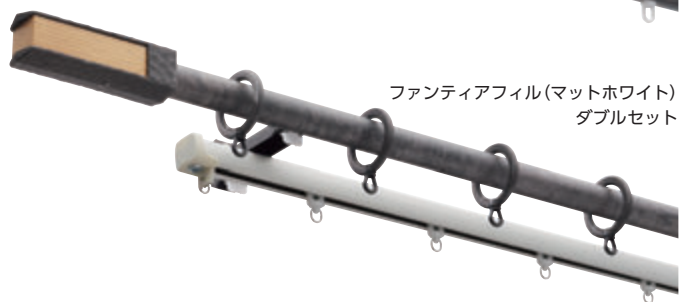

フィニアルS

ファンティアフィルα静音(同色)
ダブルセット

ファンティアフィル(マットホワイト)
ダブルセット

セット価格／

フィニアルL・ラスティブラックの場合(税別)

*ガレアはレールカットにも対応します。

	1.2m	2.1m	3.1m
シングルセット	14,000円	20,600円	27,300円
ファンティアフィル ダブルセット	17,000円	24,200円	32,700円
ファンティアフィルα静音 ダブルセット	19,400円	26,700円	35,100円