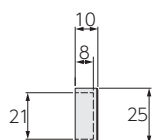

部品の材質

部品名	材質
レール	アルミ押出し型材+ポリオレフィン系樹脂シートラッピング
ファンティアフィルα静音	アルミ押出し型材+ポリオレフィン系樹脂シートラッピング
フィニアルL	ABS樹脂+天然木
フィニアルS	亜鉛ダイキャスト
キャップストップ	ナイロン樹脂
リングランナー	ABS樹脂+ポリエチレン樹脂
ブラケット	電気亜鉛メッキ鋼板

寸法図 [単位:mm]

フィニアルL

フィニアルS

取付け図

[単位:mm]

■ シングル正面付け

ワンタッチロングシングルブラケット
(ブラケット幅:18)

ワンタッチロングシングルブラケット
+後付けリングランナーマグネット

■ ダブル正面付け(ファンティアフィル)

ワンタッチダブルブラケット
(ブラケット幅:18)

ワンタッチダブルブラケット
+後付けリングランナーマグネット

■ ダブル正面付け(ファンティアフィルα静音※)

※ファンティアフィルのレール形状とは異なります。ランナーはα静音ランナーをご利用ください。