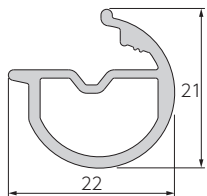

ヴィンテージ感を
自分スタイルで楽しむ。

参考価格 (税別)

シングル正面付けセット フィニアルL 2.1mセットの場合 20,600円

レール断面図 [単位:mm]

レール材質:
アルミ押出し型材+
ポリオレフィン系樹脂シート
ラッピング

レールカラー: 1色

ラスティブラック

マルティ