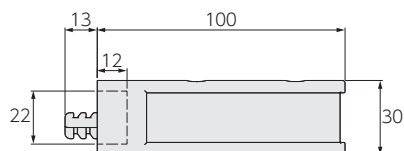

寸法図 [単位:mm]

フィニアルL