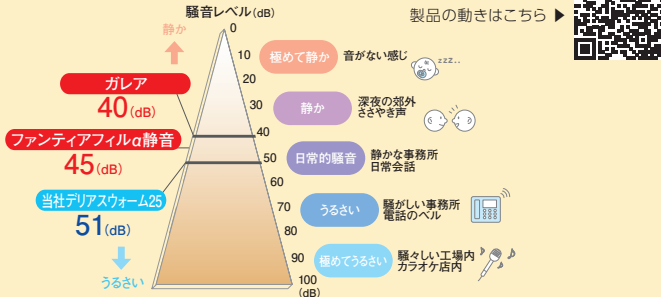

特長

自分スタイルを楽しむ ヴィンテージ感のあるアイアン調レール

●デザインコンセプト

ハンマー仕上げのアイアン調フレームとウッドを組み合わせたフィニアルがヴィンテージ感を演出。カジュアルな空間にも合わせやすい新しいアイアン調レールです。

おすすめのインテリア

カフェ風のインテリアやいろいろなインテリアのテイストをミックスした空間に。

おすすめのカーテン

ざっくりとした無地の麻生地や、風合いのあるコットンなどのシンプルな生地。

●フィニアルは2種類のデザイン

ハンマー仕上げのアイアン調フレームとウッドを組み合わせたフィニアル。シンプルなショートタイプのフィニアルSもお選びいただけます。

●高い走行性と静音性

レールのアルマイトクリア塗装面をリングランナーが走行するので、従来のリングランナーに比べ、約25%の操作力低減と40dB程度の静かな操作音を実現しています。スライド式ランナーのファンティアフィルα静音とのダブルセットなら、手前も奥もカーテンの開閉が滑らかです。

●ガレアの騒音レベル

・上記数値は傾斜させたレールにランナーを入れて走行させ、50cm離れた位置で測定した実験測定値です。

音について

音の大きさはデシベル (dB) で表します。数値が小さいほど「音が小さい」ことを意味します。人間の耳に聞こえる音と音の大きさ (dB) は、比例関係にはありません。目安として、10 (dB) 下がると大雑把に人の耳では半分程度に音が小さくなったと感じとれます。

●光漏れを防ぐ後付けリングランナーマグネット〈オプション〉

カーテンを閉めた時に中央のリングランナーがずれて動いても、マグネット部分はずれない構造になっているため、マグネットがしっかりとくっついてカーテン中央部からの光漏れを防ぎます。また、マグネット部分が後付けができるため、リングランナーをレールから外すことなく取付けができます。