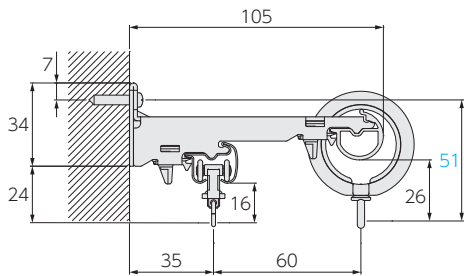

■ シングル正面付け

ワンタッチロングシングルブラケット
(ブラケット幅:18)

ワンタッチロングシングルブラケット
+後付けリングランナーマグネット

■ ダブル正面付け(ファンティアフィル)

ワンタッチダブルブラケット
(ブラケット幅:18)

ワンタッチダブルブラケット
+後付けリングランナーマグネット

■ ダブル正面付け(ファンティアフィルα静音※)

※ファンティアフィルのレール形状とは異なります。ランナーはα静音ランナーをご利用ください。