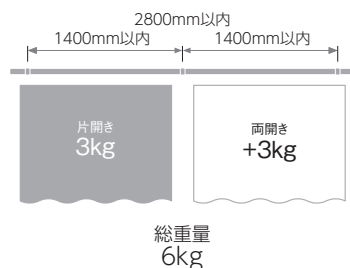

レールカットについて

■ご希望の長さにレールをカットしてお届けします。

ご注文方法

1. 製品名をご指定ください。
2. フィニアルをご指定ください。
3. カラーをご指定ください。
4. レール寸法(W+L₁+L₂)をご指定ください(10mm単位)。
*L₁・L₂はZ₁を除いて100mm以上がおすすめです。

製品寸法の算出方法

製品寸法=レール寸法+(Z₂×2)
[フィニアルサイズ]

フィニアル種類	フィニアルサイズ	
	Z ₁	Z ₂
フィニアルL	12mm	88mm
フィニアルS	8mm	2mm

※Z₁=フィニアルへののみ込み寸法

レールカット加工費

[単位:円(税別)]

カットの種類	1カットあたり価格
「シングルセット」のレール	1,700
「ダブルセット」のレール	2,500
レールのみ	1,700

セット品の場合

「ダブルセット」の奥側レールは、手前側レールのカット寸法を基準にカットします。

セット価格 + レールカット加工費

カット後の残レールは弊社にて廃棄します。

レールのみの場合

レール価格 + レールカット加工費

カット後の残レールは弊社にて廃棄します。

製品仕様

ブラケット取付けピッチ・カーテン適正重量

<2.1m>

<3.1m>

リングランナー
1コあたり
1kg

部品の材質

部品名	材質
レール	アルミ押出し型材+ポリオレフィン系樹脂シートラッピング
ファンティアフィルα静音	アルミ押出し型材+ポリオレフィン系樹脂シートラッピング
フィニアルL	ABS樹脂+天然木
フィニアルS	亜鉛ダイキャスト
キャップストップ	ナイロン樹脂
リングランナー	ABS樹脂+ポリエチレン樹脂
ブラケット	電気亜鉛メッキ鋼板

寸法図 [単位:mm]

フィニアルL

フィニアルS

取付け図

[単位:mm]