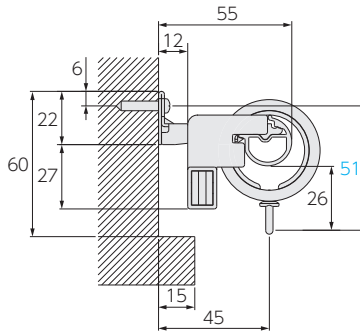

部品の材質

部品名	材質
レール	アルミ押出し型材+ポリオレフィン系樹脂シートラッピング
ファンティアフィルα静音	アルミ押出し型材+ポリオレフィン系樹脂シートラッピング
フィニアルL	ABS樹脂+天然木
フィニアルS	亜鉛ダイキャスト
キャップストップ	ナイロン樹脂
リングランナー	ABS樹脂+ポリエチレン樹脂
ブラケット	電気亜鉛メッキ鋼板

寸法図 [単位:mm]

フィニアルL

フィニアルS

取付け図

[単位:mm]

■ シングル正面付け

ワンタッチロングシングルブラケット
(ブラケット幅:18)

ワンタッチロングシングルブラケット
+後付けリングランナーマグネット

■ ダブル正面付け(ファンティアフィル)

ワンタッチダブルブラケット
(ブラケット幅:18)

ワンタッチダブルブラケット
+後付けリングランナーマグネット

■ ダブル正面付け(ファンティアフィルα静音※)

※ファンティアフィルのレール形状とは異なります。ランナーはα静音ランナーをご利用ください。