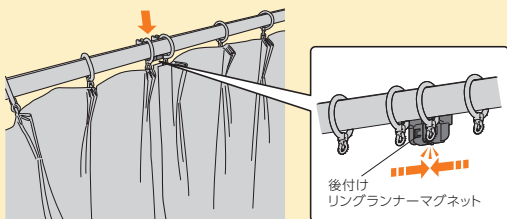

音について

音の大きさはデシベル (dB) で表します。数値が小さいほど「音が小さい」ことを意味します。人間の耳に聞こえる音と音の大きさ (dB) は、比例関係にはありません。目安として、10 (dB) 下がると大雑把に人の耳では半分程度に音が小さくなったと感じとれます。

●光漏れを防ぐ後付けリングランナーマグネット〈オプション〉

カーテンを閉めた時に中央のリングランナーがずれて動いても、マグネット部分はずれない構造になっているため、マグネットがしっかりとくっついてカーテン中央部からの光漏れを防ぎます。また、マグネット部分が後付けができるため、リングランナーをレールから外すことなく取付けができます。