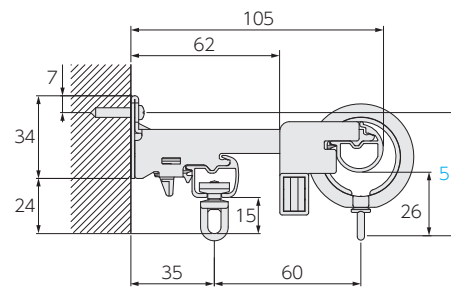

ワンタッチダブルブラケット
+後付けリングランナーマグネット