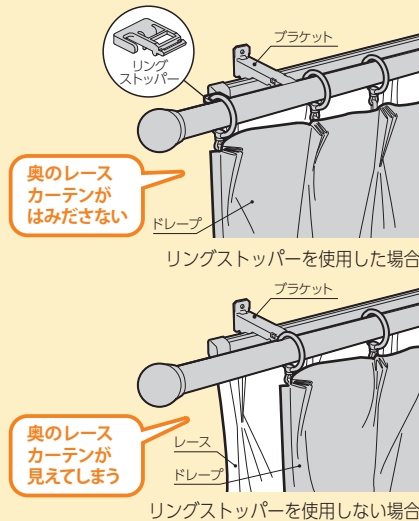

音について

音の大きさはデシベル (dB) で表します。数値が小さいほど「音が小さい」ことを意味します。人間の耳に聞こえる音と音の大きさ (dB) は、比例関係にはありません。目安として、10 (dB) 下がると大雑把に人の耳では半分程度に音が小さくなったと感じとれます。

●光漏れを防ぐ後付けリングランナーマグネット〈オプション〉

カーテンを閉めた時に中央のリングランナーがずれて動いても、マグネット部分はずれない構造になっているため、マグネットがしっかりとくっついてカーテン中央部からの光漏れを防ぎます。また、マグネット部分が後付けができるため、リングランナーをレールから外すことなく取付けができます。

●デザインを合わせたタッセル

タッセル「ガレア」をご用意しています。詳しくはP.228をご覧ください。

●カーテン端部を固定できるリングストッパー

リングストッパーは、いちばん端のリングランナーが動かないように、レールに固定できる部品です。全閉時のカーテンの脇からの光漏れや、奥のレースカーテンが手前のドレープカーテンからはみ出してしまふのを防ぎます。またカーテン全開時もカーテンが端に寄らず、キレイな状態を保ちます。