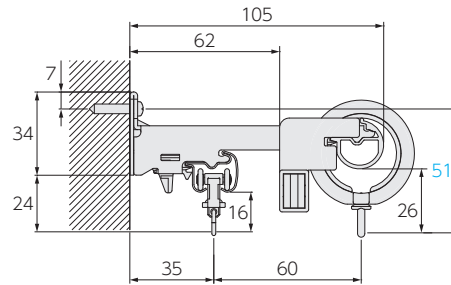

■ シングル正面付け

ワンタッチロングシングルブラケット
(ブラケット幅:18)

ワンタッチロングシングルブラケット
+後付けリングランナーマグネット

■ ダブル正面付け(ファンティアフィル)

ワンタッチダブルブラケット
(ブラケット幅:18)

ワンタッチダブルブラケット
+後付けリングランナーマグネット

■ ダブル正面付け(ファンティアフィルα静音※)

※ファンティアフィルのレール形状とは異なります。ランナーはα静音ランナーをご利用ください。