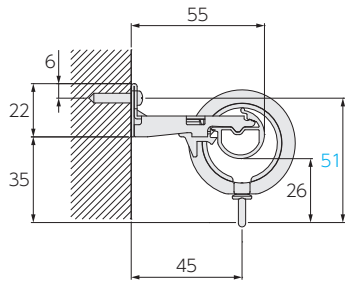

部品の材質

部品名	材質
レール	アルミ押出し型材+ポリオレフィン系樹脂シートラッピング
ファンティアフィルα静音	アルミ押出し型材+ポリオレフィン系樹脂シートラッピング
フィニアルL	ABS樹脂+天然木
フィニアルS	亜鉛ダイキャスト
キャップストップ	ナイロン樹脂
リングランナー	ABS樹脂+ポリエチレン樹脂
ブラケット	電気亜鉛メッキ鋼板

寸法図 [単位:mm]

フィニアルL

フィニアルS

取付け図

[単位:mm]

■ シングル正面付け

ワンタッチロングシングルブラケット
(ブラケット幅:18)

ワンタッチロングシングルブラケット
+後付けリングランナーマグネット

■ ダブル正面付け(ファンティアフィル)

ワンタッチダブルブラケット
(ブラケット幅:18)

ワンタッチダブルブラケット
+後付けリングランナーマグネット

■ ダブル正面付け(ファンティアフィルα静音※)

※ファンティアフィルのレール形状とは異なります。ランナーはα静音ランナーをご利用ください。