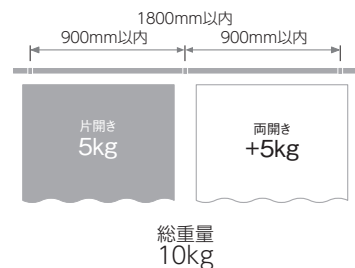

レールカットについて

■ご希望の長さにレールをカットしてお届けします。

ご注文方法

1. 製品名をご指定ください。
2. フィニアルをご指定ください。
3. カラーをご指定ください。
4. レール寸法(W+L₁+L₂)をご指定ください(10mm単位)。
*L₁・L₂はZ₁を除いて100mm以上がおすすめです。

製品寸法の算出方法

製品寸法=レール寸法+(Z₂×2)
[フィニアルサイズ]

フィニアル種類	フィニアルサイズ	
	Z ₁	Z ₂
フィニアルL	12mm	88mm
フィニアルS	8mm	2mm

※Z₁=フィニアルへののみ込み寸法

レールカット加工費

[単位:円(税別)]

カットの種類	1カットあたり価格
「シングルセット」のレール	1,700
「ダブルセット」のレール	2,500
レールのみ	1,700

セット品の場合

「ダブルセット」の奥側レールは、手前側レールのカット寸法を基準にカットします。

セット価格 + レールカット加工費

カット後の残レールは弊社にて廃棄します。

レールのみの場合

レール価格 + レールカット加工費

カット後の残レールは弊社にて廃棄します。

製品仕様

ブラケット取付けピッチ・カーテン適正重量

<2.1m>

<3.1m>

リングランナー
1コあたり
1kg