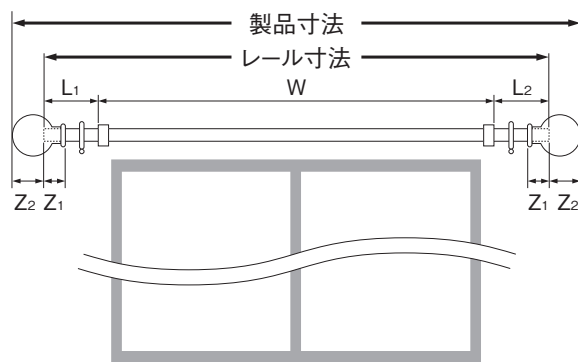

レールカットについて

■ご希望の長さにレールをカットしてお届けします。

ご注文方法

1. 製品名をご指定ください。
2. フィニアルをご指定ください。
3. カラーをご指定ください。
4. レール寸法(W+L₁+L₂)をご指定ください(10mm単位)。
*L₁・L₂はZ₁を除いて100mm以上がおすすめです。

製品寸法の算出方法

製品寸法=レール寸法+(Z₂×2)
[フィニアルサイズ]

フィニアル種類	フィニアルサイズ	
	Z ₁	Z ₂
フィニアルL	12mm	88mm
フィニアルS	8mm	2mm