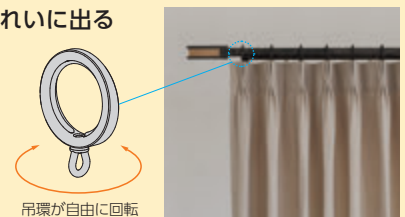

音について

音の大きさはデシベル (dB) で表します。数値が小さいほど「音が小さい」ことを意味します。人間の耳に聞こえる音と音の大きさ (dB) は、比例関係にはありません。目安として、10 (dB) 下がると大雑把に人の耳では半分程度に音が小さくなったと感じとれます。

●光漏れを防ぐ後付けリングランナーマグネット〈オプション〉

カーテンを閉めた時に中央のリングランナーがずれて動いても、マグネット部分はずれない構造になっているため、マグネットがしっかりとくっついてカーテン中央部からの光漏れを防ぎます。また、マグネット部分が後付けができるため、リングランナーをレールから外すことなく取付けができます。

●デザインを合わせたタッセル

タッセル「ガレア」をご用意しています。詳しくはP.228をご覧ください。

●カーテン端部を固定できるリングストッパー

リングストッパーは、いちばん端のリングランナーが動かないように、レールに固定できる部品です。全閉時のカーテンの脇からの光漏れや、奥のレースカーテンが手前のドレープカーテンからはみ出してしまふのを防ぎます。またカーテン全開時もカーテンが端に寄らず、キレイな状態を保ちます。

*詳しくはP.532をご覧ください。

●カーテンのひだがきれいに出るリングランナー

カーテンフックを引っ掛ける吊環部分が自由に回転するので、リングランナーとカーテンのひだを正面に向けて美しく納められます。

●レールの正面から見えないブラケット

ブラケットはレール正面から見えない形状。また施工性の高いワンタッチ式を採用しました。

マルチ

ビバーチェ
プラナ

ビバーチェ