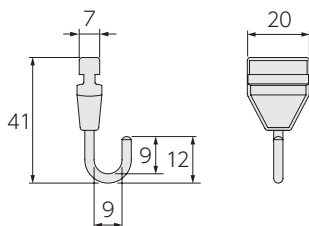

フック

[単位: mm]

VP-1フック(先入れ) 安全荷重:8kg