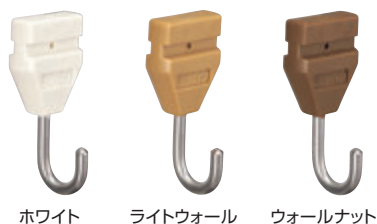

※必ず安全荷重以下でご使用ください。

※安全荷重が異なるレール・フック・ハンガーセットを組み合わせて使用する場合、最も小さい安全荷重以下でご使用ください。

参考価格(税別)

※下記のようなセット販売はしていません。

カバー色	VP-1 正面付け	
	2.0m	3.0m
ホワイト	5,020円	6,830円
ライトウォール(木目調) ウォールナット(木目調)	5,280円	7,180円
部品の明細 ()内は3.0mの場合	・レール2(3)m×1本 ・カバー2(3)m×1本 ・フック×2(3)コ ・キャップ×2コ	

レール

[単位: mm]

VP-1レール

材質

レール : アルミ押し出し形材 (アルマイト仕上げ)

キャップ : ABS樹脂

カバー : ポリ塩化ビニル樹脂

フック

[単位: mm]

VP-1フック(先入れ) 安全荷重:8kg

材質: ポリアセタール樹脂・ステンレス (SUS303)

*フックを後入れする場合は、VP-1キャップを外してから入れてください。

VP-M

VP-1A

VP-1

V20