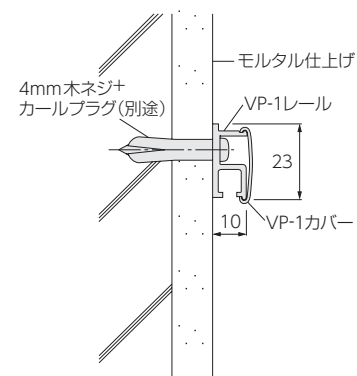

[単位: 円(税別)]

部品名	部品色	コード	単価	箱入数	箱入価格	部品名	部品色	コード	単価	箱入数	箱入価格		
レール	2.0m	シルバー	209086	2,260	1本	2,260	VP-1キャップ(右)	ホワイト	209098	330	1コ	330	
			209087	3,110	1本	3,110		ライトウォール	209099				
			209088	4,330	1本	4,330		ウォールナット	209100				
カバー	2.0m	ホワイト	209089	880	1本	880	VP-1キャップ(左)	ホワイト	209101	330	1コ	330	
			209090	1,140				ライトウォール	209102				
			209091					ウォールナット	209103				
	3.0m	ホワイト	209092	1,230	1本	1,230	VP-1フック	ホワイト	209104	610	1コ	610	
			209093	1,580				ライトウォール	209105				
			209094					ウォールナット	209106				
	4.0m	ホワイト	209095	1,710	1本	1,710	ミニハンガーセット	1.0m	シルバー	209286	3,270	1セット	3,270
			209096	2,180					ホワイト	209287			
			209097					2,180	1.5m	シルバー	209288	3,630	1セット
	2.0m	シルバー	209290	4,000	1セット	4,000							
			209291	4,200			4,200						

取付け図

[単位: mm]

■ VP-1 壁付け①

■ VP-1 壁付け②