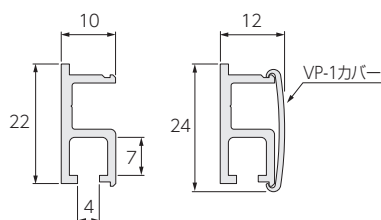

VP-1レール

材質

レール : アルミ押し出し形材 (アルマイト仕上げ)

キャップ : ABS樹脂

カバー : ポリ塩化ビニル樹脂