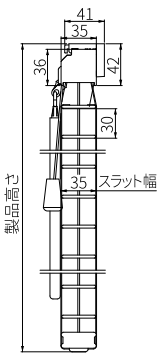

※掲載価格はメーカー希望小売価格（消費税抜き）です。取付費、工事費等は含まれておりません。

※ユーザー直送の場合は、別途運賃が生じます。

※ご注文は1cm単位でお受けいたします。

※表中の 部分で2㎡を超えるものは製作できません。（最大製作可能面積：2㎡）

※高さ寸法は3cm程度の誤差が生じる場合がありますので、ご了承ください。

詳しくは「製品仕上り高さの目安」をご確認をお願いします。

構造と部品名

- ①取付けブラケット
- ②ヘッドボックス
- ③ボックスキャップ
- ④スラット
- ⑤スラット押さえ
- ⑥タッセル
- ⑦チルトポール
- ⑧ラダーコード
- ⑨昇降コード
- ⑩ボトムレール
- ⑪テープホルダー

部品仕様

部品名	材質	カラー
取付けブラケット	ステンレス合金・樹脂成形品	樹脂部：クリア
ヘッドボックス	アルミ押し出し型材	スラットカラーと同系色
スラット	バスマッド材	6色
ボトムレール	バスマッド材	6色
昇降コード・ラダーコード	化学繊維	スラットカラーと同系色

コード本数

製品幅	昇降コード	ラダーコード
33~80cm	2本	2本
81~130cm		3本
131~160cm	3本	4本
161~200cm		5本

ブラケット個数

製品幅	個数
33~130cm	2個
131~180cm	3個
181~200cm	4個

各部寸法と製品重量

製品寸法

ブラケット寸法

単位:mm

チルトポール長さ

製品幅(cm)	チルトポール長さ(cm)
33~64	30
65~108	50
109~183	50 / 70
184~230	70

※チルトポールの長さは、30cm・50cm・70cm・100cmからご指定頂けます。

昇降コード長さ(タッセル位置)

製品高さ(cm)	昇降コード長さ(cm)
30~68	30
69~108	54
109~138	69
139~183	92
184~230	115

※コードの長さは、ご指定頂けます。

たたみ込み寸法

ブラインドを一番たたみあげた状態の寸法で、カーテンボックスの高さなどを計算するのに使います。下記の式で計算できます。