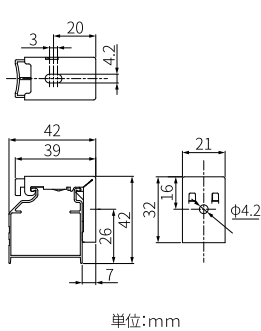

部品仕様

部品名	材質	カラー
取付けブラケット	ステンレス合金・樹脂成形品	樹脂部：クリア
ヘッドボックス	アルミ押し出し型材	スラットカラーと同系色
スラット	バスマッド材	6色
ボトムレール	バスマッド材	6色
昇降コード・ラダーコード	化学繊維	スラットカラーと同系色

コード本数

製品幅	昇降コード	ラダーコード
33~80cm	2本	2本
81~130cm		3本
131~160cm	3本	4本
161~200cm		5本

ブラケット個数

製品幅	個数
33~130cm	2個
131~180cm	3個
181~200cm	4個

各部寸法と製品重量

製品寸法

ブラケット寸法

単位:mm

チルトポール長さ

製品幅(cm)	チルトポール長さ(cm)
33~64	30
65~108	50
109~183	50 / 70
184~230	70

※チルトポールの長さは、30cm・50cm・70cm・100cmからご指定頂けます。

昇降コード長さ(タッセル位置)

製品高さ(cm)	昇降コード長さ(cm)
30~68	30
69~108	54
109~138	69
139~183	92
184~230	115

※コードの長さは、ご指定頂けます。

たたみ込み寸法

ブラインドを一番たたみあげた状態の寸法で、カーテンボックスの高さなどを計算するのに使います。下記の式で計算できます。

バランス部

$$\text{製品幅(m)} \times 0.2\text{kg/m}^2$$

製品仕上がり高さの目安

実際の製品仕上がり高さは、発注寸法の高さに対して下表のようになります。(製品の特性上、誤差が生じます) 製品高さを決める際にはご注意ください。

発注寸法高さ (単位: cm)	製品仕上がり高さ	発注寸法高さ (単位: cm)	製品仕上がり高さ	発注寸法高さ (単位: cm)	製品仕上がり高さ	発注寸法高さ (単位: cm)	製品仕上がり高さ
30~31	31cm	80~82	82cm	131~133	133cm	182~184	184cm
32~34	34cm	83~85	85cm	134~136	136cm	185~187	187cm
35~37	37cm	86~88	88cm	137~139	139cm	188~190	190cm
38~40	40cm	89~91	91cm	140~142	142cm	191~193	193cm
41~43	43cm	92~94	94cm	143~145	145cm	194~196	196cm
44~46	46cm	95~97	97cm	146~148	148cm	197~199	199cm
47~49	49cm	98~100	100cm	149~151	151cm	200~202	202cm
50~52	52cm	101~103	103cm	152~154	154cm	203~205	205cm
53~55	55cm	104~106	106cm	155~157	157cm	206~208	208cm
56~58	58cm	107~109	109cm	158~160	160cm	209~211	211cm
59~61	61cm	110~112	112cm	161~163	163cm	212~214	214cm
62~64	64cm	113~115	115cm	164~166	166cm	215~217	217cm
65~67	67cm	116~118	118cm	167~169	169cm	218~220	220cm
68~70	70cm	119~121	121cm	170~172	172cm	221~223	223cm
71~73	73cm	122~124	124cm	173~175	175cm	224~226	226cm
74~76	76cm	125~127	127cm	176~178	178cm	227~229	229cm
77~79	79cm	128~130	130cm	179~181	181cm	230	232cm