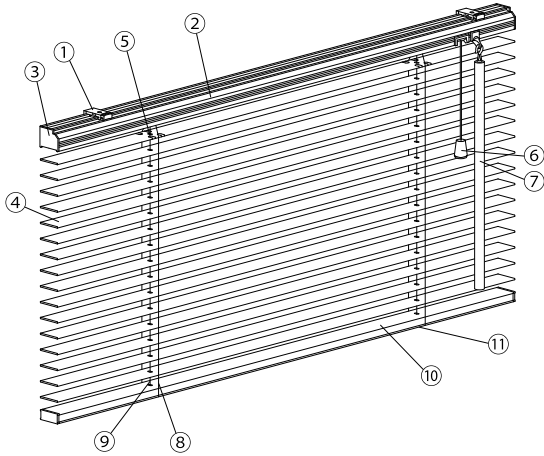

35 mm幅スラット・ポール操作

ポール操作 サッと開け閉めできる簡単な操作です。小さめの窓におすすめ。

35 mm幅 どんな窓にも馴染むスタンダードなスラット。
ウッドならではの質感を存分に楽しめるのも魅力です。

TW-4516 マットチョコレートブラウン

価格表

(単位：円)

幅 (cm) / 高さ (cm)	33 ~60	61 ~80	81 ~100	101 ~120	121 ~140	141 ~160	161 ~180	181 ~200
30~80	16,400	19,800	22,100	24,200	29,300	31,800	34,200	36,500
81~120	20,400	25,400	29,000	32,300	36,100	39,500	42,900	46,200
121~150	22,800	28,300	32,700	36,300	41,100	45,300	49,500	
151~180	24,800	31,200	36,300	41,000	46,200			
181~200	28,000	33,100	38,700	43,900				
201~230	30,200	36,000	42,400					

※掲載価格はメーカー希望小売価格（消費税抜き）です。取付費、工事費等は含まれておりません。

※ユーザー直送の場合は、別途運賃が生じます。

※ご注文は1cm単位でお受けいたします。

※表中の 部分で2㎡を超えるものは製作できません。（最大製作可能面積：2㎡）

※高さ寸法は3cm程度の誤差が生じる場合がありますので、ご了承ください。

詳しくは「製品仕上り高さの目安」をご確認をお願いします。

構造と部品名

- ①取付けブラケット
- ②ヘッドボックス
- ③ボックスキャップ
- ④スラット
- ⑤スラット押さえ
- ⑥タッセル
- ⑦チルトポール
- ⑧ラダーコード
- ⑨昇降コード
- ⑩ボトムレール
- ⑪テープホルダー

部品仕様

部品名	材質	カラー
取付けブラケット	ステンレス合金・樹脂成形品	樹脂部：クリア
ヘッドボックス	アルミ押し出し型材	スラットカラーと同系色
スラット	バスマッド材	6色
ボトムレール	バスマッド材	6色
昇降コード・ラダーコード	化学繊維	スラットカラーと同系色

コード本数

製品幅	昇降コード	ラダーコード
33~80cm	2本	2本
81~130cm		3本
131~160cm	3本	4本
161~200cm		5本

ブラケット個数

製品幅	個数
33~130cm	2個
131~180cm	3個
181~200cm	4個

各部寸法と製品重量

製品寸法

ブラケット寸法

単位:mm

チルトポール長さ

製品幅(cm)	チルトポール長さ(cm)
33~64	30
65~108	50
109~183	50 / 70
184~230	70