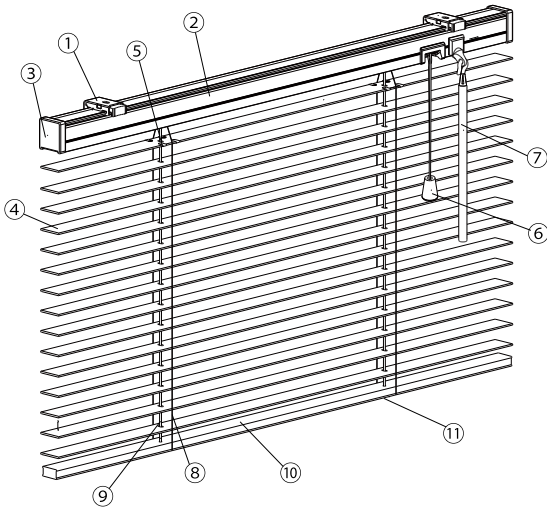

ウッドブラインド 25・ポール操作

ラダーコード

ポール操作 サッと開け閉めできる簡単な操作です。小さめの窓におすすめ。

25 mm幅 奥行のコンパクトさが魅力です。小窓やスリット窓、小物を飾りたい出窓などにぴったり。

TW-4514 ライトブラウン

価格表

(単位：円)

幅 (cm) 高さ (cm)	33 ~60	61 ~80	81 ~100	101 ~120	121 ~140	141 ~160	161 ~180	181 ~200
30~80	19,300	23,300	25,900	28,400	34,400	37,300	40,100	42,800
81~120	24,000	29,800	34,100	37,800	42,300	46,300	50,300	54,200
121~150	26,700	33,200	38,400	42,500	48,200	53,100	58,000	
151~180	29,100	36,600	42,700	48,100	54,200			
181~200	32,800	38,900	45,400	51,500				
201~230	35,400	42,200	49,800					

※掲載価格はメーカー希望小売価格（消費税抜き）です。取付費、工事費等は含まれておりません。

※ユーザー直送の場合は、別途運賃が生じます。

※ご注文は 1cm 単位でお受けいたします。

※表中の 部分 で 2㎡を超えるものは製作できません。（最大製作可能面積：2㎡）

※高さ寸法は 2cm 程度の誤差が生じる場合がありますので、ご了承ください。

詳しくは「製品仕上り高さの目安」をご確認をお願いします。

※製品幅が 44cm 以下の場合、チルトポールと操作コードの位置が「左右振分け」になります。

ご指定の操作位置は、操作コードの位置になります。

構造と部品名

- ①取付けブラケット
- ②ヘッドボックス
- ③ボックスキャップ
- ④スラット
- ⑤スラット押さえ
- ⑥タッセル
- ⑦チルトポール
- ⑧ラダーコード
- ⑨昇降コード
- ⑩ボトムレール
- ⑪テープホルダー

部品仕様

部品名	材質	カラー
取付けブラケット	ステンレス合金・樹脂成形品	樹脂部：クリア
ヘッドボックス	アルミ押し出し形材	スラットカラーと同系色
スラット	バスイウッド材	6色
ボトムレール	バスイウッド材	6色
昇降コード・ラダーコード	化学繊維	スラットカラーと同系色

コード本数

製品幅	昇降コード	ラダーコード
33~80cm	2本	2本
81~130cm		3本
131~150cm		4本
151~200cm	3本	5本

ブラケット個数

製品幅	個数
33~130cm	2個
131~180cm	3個
181~200cm	4個

各部寸法と製品重量

製品寸法

ブラケット寸法

単位:mm