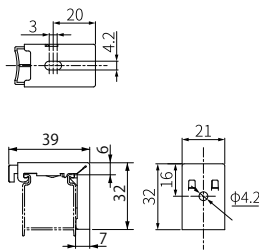

コード本数

製品幅	昇降コード	ラダーコード
33~80cm	2本	2本
81~130cm		3本
131~150cm		4本
151~200cm	3本	5本

ブラケット個数

製品幅	個数
33~130cm	2個
131~180cm	3個
181~200cm	4個

各部寸法と製品重量

製品寸法

ブラケット寸法

単位:mm

チルトポール長さ

製品幅(cm)	33~64	65~200
製品高さ(cm)	30cm	50cm
30~68	30cm	
69~108	50cm	
109~183	50cm	70cm
184~230		70cm

※チルトポールの長さは、30cm・50cm・70cm・100cmからご指定頂けます。

昇降コード長さ(タッセル位置)

製品高さ(cm)	昇降コード長さ
30~68	30cm
69~108	54cm
109~138	69cm
139~183	92cm
184~230	115cm

(製品幅 (m) × 製品高さ (m) × 1.9kg/㎡)

製品仕上がり高さの目安

実際の製品仕上がり高さは、発注寸法の高さに対して下表のようになります。(製品の特性上、誤差が生じます) 製品高さを決める際にはご注意ください。

発注寸法高さ (単位: cm)	製品仕上がり高さ	発注寸法高さ (単位: cm)	製品仕上がり高さ	発注寸法高さ (単位: cm)	製品仕上がり高さ	発注寸法高さ (単位: cm)	製品仕上がり高さ
30~31	31cm	82~83	82cm	133~134	134cm	185~186	185cm
32~33	33cm	84~85	84cm	135~136	136cm	187~188	188cm
34~35	35cm	86~87	87cm	137~139	138cm	189~190	190cm
36~38	37cm	88~89	89cm	140~141	140cm	191~192	192cm
39~40	39cm	90~91	91cm	142~143	142cm	193~194	194cm
41~42	41cm	92~93	93cm	144~145	145cm	195~197	196cm
43~44	44cm	94~96	95cm	146~147	147cm	198~199	198cm
45~46	46cm	97~98	97cm	148~149	149cm	200~201	200cm
47~48	48cm	99~100	99cm	150~151	151cm	202~203	203cm
49~50	50cm	101~102	102cm	152~154	153cm	204~205	205cm
51~53	52cm	103~104	104cm	155~156	155cm	206~207	207cm
54~55	54cm	105~106	106cm	157~158	157cm	208~210	209cm
56~57	56cm	107~108	108cm	159~160	160cm	211~212	211cm
58~59	59cm	109~111	110cm	161~162	162cm	213~214	213cm
60~61	61cm	112~113	112cm	163~164	164cm	215~216	216cm
62~63	63cm	114~115	114cm	165~167	166cm	217~218	218cm
64~65	64cm	116~117	117cm	168~169	168cm	219~220	220cm
66~68	67cm	118~119	119cm	170~171	170cm	221~222	222cm
69~70	69cm	120~121	121cm	172~173	173cm	223~225	224cm
71~72	71cm	122~124	123cm	174~175	175cm	226~227	226cm
73~74	74cm	125~126	125cm	176~177	177cm	228~229	228cm
75~76	76cm	127~128	127cm	178~179	179cm	230	231cm
77~78	78cm	129~130	130cm	180~182	181cm		
79~81	80cm	131~132	132cm	183~184	183cm		