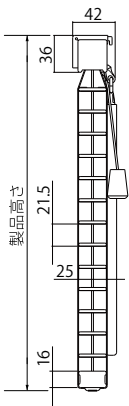

コード本数

製品幅	昇降コード	ラダーコード
33~80cm	2本	2本
81~130cm		3本
131~150cm		4本
151~200cm	3本	5本

ブラケット個数

製品幅	個数
33~130cm	2個
131~180cm	3個
181~200cm	4個

各部寸法と製品重量

製品寸法

ブラケット寸法

単位:mm

チルトポール長さ

製品幅(cm)	33~64	65~200
製品高さ(cm)	30cm	50cm
30~68	30cm	
69~108	50cm	
109~183	50cm	70cm
184~230		70cm

※チルトポールの長さは、30cm・50cm・70cm・100cmからご指定頂けます。

昇降コード長さ(タッセル位置)

製品高さ(cm)	昇降コード長さ
30~68	30cm
69~108	54cm
109~138	69cm
139~183	92cm
184~230	115cm

(製品幅 (m) × 製品高さ (m) × 1.9kg/㎡)

製品仕上がり高さの目安

実際の製品仕上がり高さは、発注寸法の高さに対して下表のようになります。(製品の特性上、誤差が生じます) 製品高さを決める際にはご注意ください。

発注寸法高さ (単位: cm)	製品仕上がり高さ	発注寸法高さ (単位: cm)	製品仕上がり高さ	発注寸法高さ (単位: cm)	製品仕上がり高さ	発注寸法高さ (単位: cm)	製品仕上がり高さ
30~31	31cm	82~83	82cm	133~134	134cm	185~186	185cm
32~33	33cm	84~85	84cm	135~136	136cm	187~188	188cm
34~35	35cm	86~87	87cm	137~139	138cm	189~190	190cm
36~38	37cm	88~89	89cm	140~141	140cm	191~192	192cm
39~40	39cm	90~91	91cm	142~143	142cm	193~194	194cm
41~42	41cm	92~93	93cm	144~145	145cm	195~197	196cm
43~44	44cm	94~96	95cm	146~147	147cm	198~199	198cm
45~46	46cm	97~98	97cm	148~149	149cm	200~201	200cm
47~48	48cm	99~100	99cm	150~151	151cm	202~203	203cm
49~50	50cm	101~102	102cm	152~154	153cm	204~205	205cm
51~53	52cm	103~104	104cm	155~156	155cm	206~207	207cm
54~55	54cm	105~106	106cm	157~158	157cm	208~210	209cm
56~57	56cm	107~108	108cm	159~160	160cm	211~212	211cm
58~59	59cm	109~111	110cm	161~162	162cm	213~214	213cm
60~61	61cm	112~113	112cm	163~164	164cm	215~216	216cm
62~63	63cm	114~115	114cm	165~167	166cm	217~218	218cm
64~65	64cm	116~117	117cm	168~169	168cm	219~220	220cm
66~68	67cm	118~119	119cm	170~171	170cm	221~222	222cm
69~70	69cm	120~121	121cm	172~173	173cm	223~225	224cm
71~72	71cm	122~124	123cm	174~175	175cm	226~227	226cm
73~74	74cm	125~126	125cm	176~177	177cm	228~229	228cm
75~76	76cm	127~128	127cm	178~179	179cm	230	231cm
77~78	78cm	129~130	130cm	180~182	181cm		
79~81	80cm	131~132	132cm	183~184	183cm		