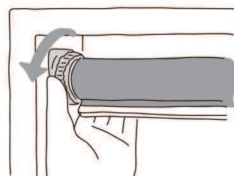

ダイヤルを回して、
テンションを調整！

セーフティプレートで
安心をプラス

操作方法

チェーン操作

降ろすとき
奥のチェーンを引きます

上げるとき
手前のチェーンを引きます

■ 価格： 現行のファーステージロールスクリーンと同価格になります。

■ カラーラインナップ： 現行の生地（※ウォッシュブル、コロン浴室、ヒラリエの生地は対象外となります。）

■ 製作可能寸法： 幅 25.0～180.0cm、高さ 30.0～200.0cm（※ご発注は、0.1cm 単位でご指定ください。）

■ 部品色： オフホワイト ■ チェーン長さ： 20cm単位で指定可能

取付け方法

STEP1

製品を取付け

STEP2

ダイヤルでぴったり

STEP3