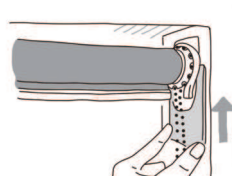

STEP3

セーフティプレートを取付け