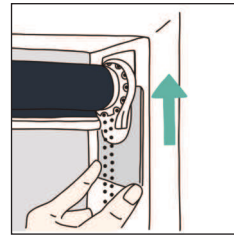

ダイヤルを回して、
テンションを調整！

セーフティプレートで
安心をプラス

操作方法

チェーン操作

降ろすとき
奥のチェーンを引きます

上げるとき
手前のチェーンを引きます

■ 価格： 現行のファーステージロールスクリーンと同価格になります。

■ カラーラインナップ： 現行の生地（※ウォッシュブル、コロン浴室、ヒラリエの生地は対象外となります。）