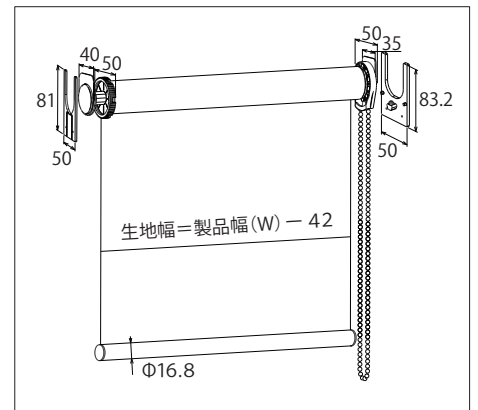

各部寸法

(単位：mm)

2. 対応生地

- ■対応生地
  - ・ココロン ・ココロン 遮熱 / 防災 / 抗菌 +
  - ・ノウル ・クオリエ
  - ・ネム口 (遮光 2 級) ・ノーテ (遮光 2 級・防災) ・シエロン (遮光 1 級)

3. 対応サイズ・製品重量・部品色

■部品色

■製作可能寸法

製品幅 (W)	25.0cm ~ 180.0cm
製品高さ (H)	30.0cm ~ 200.0cm

■チェーン長さ

※20cm単位でご指定いただけます。

製品高さ	チェーン長さ	製品高さ	チェーン長さ
60.0cm 以下	40.0cm	120.1~140.0cm	120.0cm
60.1~80.0cm	60.0cm	140.1~160.0cm	140.0cm
80.1~100.0cm	80.0cm	160.1~180.0cm	160.0cm
100.1~120.0cm	100.0cm	180.1~200.0cm	180.0cm

※スクリーン (生地) 幅は、製品幅 (W) -4.2cm (操作側 -2.0cm・非操作側 -2.2cm) となります。
※高さ寸法は最大2.0cmの誤差が生じる場合があります。(設計上パイプ1巻き分の余裕をみています)
※浴室生地・ウォッシュャブル生地での製作は不可となります。