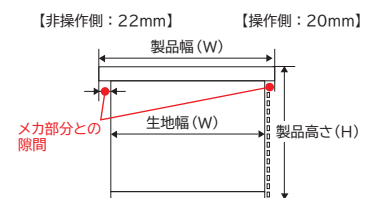

■ 製作可能寸法： 幅 25.0～180.0cm、高さ 30.0～200.0cm（※ご発注は、0.1cm 単位でご指定ください。）

■ 部品色： オフホワイト ■ チェーン長さ： 20cm単位で指定可能

取付け方法

STEP1

製品を取付け

STEP2

ダイヤルでぴったり

STEP3

セーフティプレートを取付け

生地幅

生地幅 = 製品幅 - 42mm

発注方法

※「小数点第一位」までご指定ください。

ご発注時注意点

- ご発注サイズは、幅・高さともに**小数点第一位まで**ご指定ください。(例：60.5cm)
- 窓枠の内側寸法**をご指定ください。(右図参照)

価格表の見方

- 製品価格は、採寸いただいたサイズより小数点以下を切り捨てた数字のマトリックスを採用してください。

(例) 採寸いただいた窓枠内側寸法が、幅 60.5cm×高さ 180.2cm の場合
幅：60.5cm→60cm、高さ 180.2cm→180cm

		単位：円 (税抜)				
幅 (cm)	高さ (cm)	25 ~ 40	41 ~ 60	61 ~ 90	91 ~ 135	136 ~ 180
30 ~ 90		11,600	12,500	13,900	17,000	19,600
91 ~ 180		13,300	13,900	15,300	18,800	21,500
181 ~ 200		15,200	15,900	16,400	19,900	22,500

製品幅 (W)	25.0cm ~ 180.0cm
製品高さ (H)	30.0cm ~ 200.0cm

■チェーン長さ

※20cm単位でご指定いただけます。

製品高さ	チェーン長さ	製品高さ	チェーン長さ
60.0cm 以下	40.0cm	120.1~140.0cm	120.0cm
60.1~80.0cm	60.0cm	140.1~160.0cm	140.0cm
80.1~100.0cm	80.0cm	160.1~180.0cm	160.0cm
100.1~120.0cm	100.0cm	180.1~200.0cm	180.0cm