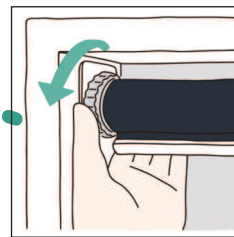

ネジ止め不要！

FIRSTAGE ROLLSCREEN

ファーステージ

ぴったりロールスクリーン 新登場！

- ・安心の日本製・1年保証付
- ・オーダー製作でピタッと納まる
- ・遮熱、遮光、抗菌など機能生地あり
※機能・カラーは現行仕様と共通です。
- ・セーフティプレートで安心をプラス

窓枠や壁に穴をあけずに取付け可能！ 工具不要！

賃貸住宅や穴のあけられないコンクリート壁にもぴったりなロールスクリーンです。

ダイヤルを回して、
テンションを調整！

セーフティプレートで
安心をプラス

操作方法

チェーン操作

降ろすとき
奥のチェーンを引きます

上げるとき
手前のチェーンを引きます

■ 価格： 現行のファーステージロールスクリーンと同価格になります。

■ カラーラインナップ： 現行の生地（※ウォッシュブル、コロン浴室、ヒラリエの生地は対象外となります。）