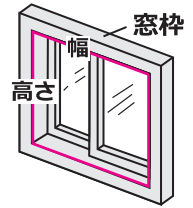

■ 製作可能寸法： 幅 25.0～180.0cm、高さ 30.0～200.0cm（※ご発注は、0.1cm 単位でご指定ください。）

■ 部品色： オフホワイト ■ チェーン長さ： 20cm単位で指定可能

取付け方法

STEP1

製品を取付け

STEP2

ダイヤルでぴったり

STEP3

セーフティプレートを取付け

生地幅

生地幅 = 製品幅 - 42mm

発注方法

※「小数点第一位」までご指定ください。

ご発注時注意点

- ご発注サイズは、幅・高さともに**小数点第一位まで**ご指定ください。(例：60.5cm)
- 窓枠の内側寸法**をご指定ください。(右図参照)

価格表の見方

- 製品価格は、採寸いただいたサイズより小数点以下を切り捨てた数字のマトリックスを採用してください。

(例) 採寸いただいた窓枠内側寸法が、幅 60.5cm×高さ 180.2cm の場合
幅：60.5cm→60cm、高さ 180.2cm→180cm

		単位：円 (税抜)				
幅 (cm)	高さ (cm)	25 ~ 40	41 ~ 60	61 ~ 90	91 ~ 135	136 ~ 180
30 ~ 90		11,600	12,500	13,900	17,000	19,600
91 ~ 180		13,300	13,900	15,300	18,800	21,500
181 ~ 200		15,200	15,900	16,400	19,900	22,500