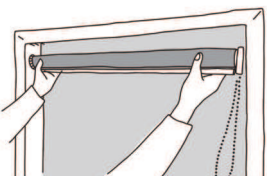

取付け方法

STEP1

製品を取付け