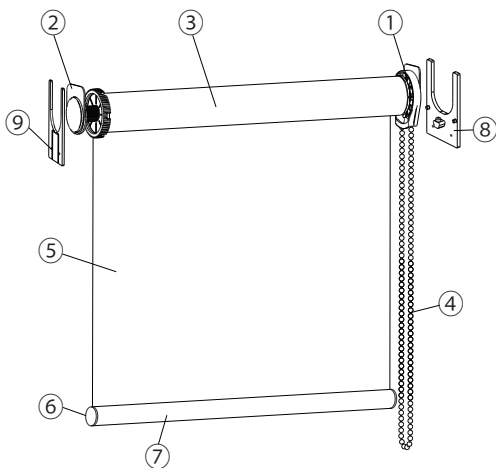

■ 製作可能寸法： 幅 25.0～180.0cm、高さ 30.0～200.0cm（※ご発注は、0.1cm 単位でご指定ください。）

■ 部品色： オフホワイト ■ チェーン長さ： 20cm単位で指定可能

取付け方法

STEP1

製品を取付け

STEP2

ダイヤルでぴったり

STEP3

セーフティプレートを取付け

生地幅

生地幅 = 製品幅 - 42mm

発注方法

※「小数点第一位」までご指定ください。

ご発注時注意点

- ご発注サイズは、幅・高さともに**小数点第一位まで**ご指定ください。(例：60.5cm)
- 窓枠の内側寸法**をご指定ください。(右図参照)

価格表の見方

- 製品価格は、採寸いただいたサイズより小数点以下を切り捨てた数字のマトリックスを採用してください。

(例) 採寸いただいた窓枠内側寸法が、幅 60.5cm×高さ 180.2cm の場合
幅：60.5cm→60cm、高さ 180.2cm→180cm

		単位：円 (税抜)				
幅 (cm)	高さ (cm)	25 ~ 40	41 ~ 60	61 ~ 90	91 ~ 135	136 ~ 180
30 ~ 90		11,600	12,500	13,900	17,000	19,600
91 ~ 180		13,300	13,900	15,300	18,800	21,500
181 ~ 200		15,200	15,900	16,400	19,900	22,500

こちらの価格を参照してください。

1. テンション仕様の構造・材質・各部寸法

部品仕様

部品名	材質
①操作側ユニット	樹脂成型品 他
②固定側ユニット	樹脂成型品 他
③ローラーパイプ	アルミ押し出材
④操作チェーン	樹脂成型品・化学繊維
⑤スクリーン	ポリエステル
⑥ボトムバーキャップ	樹脂成型品
⑦ボトムバー	アルミ押し出材
⑧セーフティプレート (操作側)	樹脂成型品
⑨セーフティプレート (固定側)	樹脂成型品