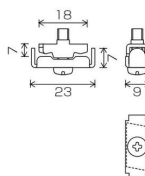

### ■中間ストップ

レールの途中で製品を固定したい場合や両開きの場合の中央位置の目印として使用します。

クローザライト

ホワイト

プラチナグレー