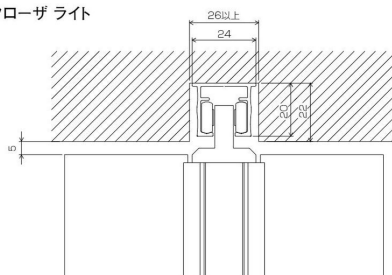

オプション部品

■埋込み式仕様

天井面にレールを埋込むことで、吊り元がすっきり見えます。
※製品取付け前に天井面へのレール溝加工が必要です。

クローザライト

対応機種

○印:対応可能
×印:対応不可

クローザライト	〈別注品〉	○
クローザライト	〈規格品〉	×
アクシエ	〈規格品〉	×

価格

追加料金不要

■中間ストップ

レールの途中で製品を固定したい場合や両開きの場合の中央位置の目印として使用します。