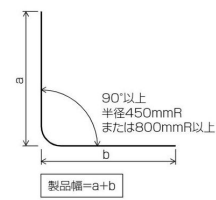

※カーブレールの両端には必ず直線(200mm以上)が必要です。

対応機種

○印：対応可能
×印：対応不可

クローザライト	〈別注品〉	○
クローザライト	〈規格品〉	×
アクシエ	〈規格品〉	×

価格

クローザライト

別注品価格+30% (税別)

※規格品は対応できません

※100円未満は四捨五入となります。