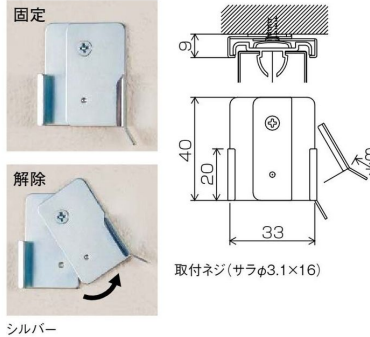

オプション

■固定金具

製品の片側を壁面に固定する場合に使用します。

製品高さ (mm)	必要数量
~2,200	2個
2,210~	3個

クローザライト