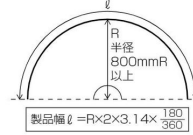

※カーブレールの両端には必ず直線(200mm以上)が必要です。

対応機種

○印：対応可能
×印：対応不可

クローザライト	〈別注品〉	○
クローザライト	〈規格品〉	×
アクシエ	〈規格品〉	×

価格

クローザライト

別注品価格+30% (税別)

※規格品は対応できません

※100円未満は四捨五入となります。