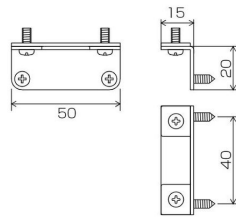

■壁面ブラケット

中間吊りで、レールを壁面に固定する場合に使用します。

クローザライト

対応機種

○印:対応可能
×印:対応不可

クローザライト	〈別注品〉	○
クローザライト	〈規格品〉	○
アクシエ	〈規格品〉	×

価格

クローザライト

1個 280円(税別)

※単品でご注文頂いた場合は納期がかかります。

メンテナンス

メンテナンスシール

お買い上げの製品(別注品のみ)には製品に関する情報を記載したメンテナンスシールを貼付しております。製品に関するお問い合わせや修理等の際にこのメンテナンスシールをご確認ください。

製品仕様に記載されています。

クローザライト TD-**** 2000×2000

機種名 色柄品番 製品幅 製品高さ

クローザライト
〈別注品〉

フレームカバーを
取外したところに貼付

お手入れ方法

汚れた場合は洗剤を含ませた布で軽く拭いてください。シンナーなどは使用しないでください。