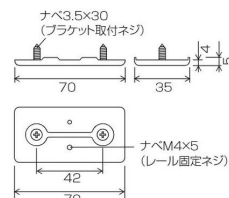

### ■鴨居用ブラケット

障子やふすまなどの鴨居部分に取付ける場合に使用します。

クローザライト

ホワイト

プラチナグレー