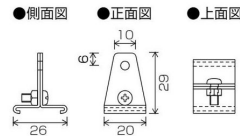

価格

伸縮吊棒  
B400 (250~400mm)  
1本 1,370円 (税別)

伸縮吊棒  
B700 (400~700mm)  
1本 1,820円 (税別)

■中間吊金具

中間吊り、レールと伸縮吊棒をつなぐ部品です。

500mm間隔以内に1ヶ所必要です。  
レール端部及びレールジョイント部は、そこから50~100mmの位置に取付けてください。

クローザライト

※ブラチナグレーの場合、吊棒はアンバーとなります。