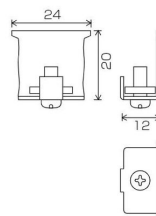

### ■キャップストップ

レールの端が壁面でない場合に取付け、製品の脱落を防ぎます。

クローザライト

ホワイト

プラチナグレー