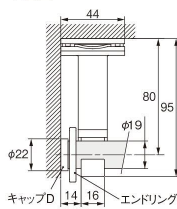

ブラケット取付間隔とカーテン許容荷重

※カーテン重量によりボールのたわみが気になる場合は、中間にブラケットを取付ける事をおすすめします(セットにはブラケットを3コセットしています)。

取付寸法図／キャップ寸法図 (単位：mm) ※ドレープ・レース側ともにAフック仕様となります。

●正面付
〈縦2本止めの場合〉

シングルブラケット付 (ブラケット幅=44mm)

エキストラシングルブラケット付 (ブラケット幅=44mm)

ダブルブラケット付 (ブラケット幅=44mm)

GNダブルブラケット付 (ブラケット幅=44mm)

〈横2本止めの場合〉

リングランナー 内径33mm 外径38mm

シングルブラケット付 (ブラケット幅=44mm)

エキストラシングルブラケット付 (ブラケット幅=44mm)

ダブルブラケット付 (ブラケット幅=44mm)

GNダブルブラケット付 (ブラケット幅=44mm)

※1 この寸法は横下地用の長穴の最上部に取り付けた場合です。
※2 ()内の寸法は横下地用の長穴の調整可能寸法です。

●キャップ

キャップB

キャップC

キャップD

●ブラケット

平面図

正面図