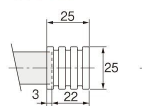

ブラケット取付間隔とカーテン許容荷重

※カーテン重量によりボールのたわみが気になる場合は、中間にブラケットを取付ける事をおすすめします(セットにはブラケットを3コセットしています)。

取付寸法図／キャップ寸法図 (単位：mm) ※ドレープ・レース側ともにAフック仕様となります。

●正面付
〈縦2本止めの場合〉

シングルブラケット付 (ブラケット幅=44mm)

エキストラシングルブラケット付 (ブラケット幅=44mm)

ダブルブラケット付 (ブラケット幅=44mm)

GNダブルブラケット付 (ブラケット幅=44mm)

〈横2本止めの場合〉

リングランナー 内径33mm 外径38mm

シングルブラケット付 (ブラケット幅=44mm)

エキストラシングルブラケット付 (ブラケット幅=44mm)

ダブルブラケット付 (ブラケット幅=44mm)

GNダブルブラケット付 (ブラケット幅=44mm)

※1 この寸法は横下地用の長穴の最上部に取り付けた場合です。
※2 ()内の寸法は横下地用の長穴の調整可能寸法です。

●キャップ

キャップB

キャップC

キャップD

●ブラケット

平面図

正面図