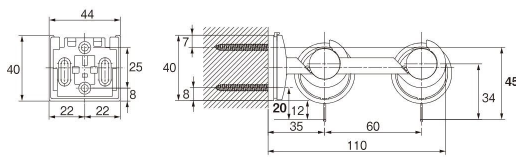

ブラケット取付間隔とカーテン許容荷重

※カーテン重量によりボールのたわみが気になる場合は、中間にブラケットを取付ける事をおすすめします(セットにはブラケットを3コセットしています)。

取付寸法図／キャップ寸法図 (単位：mm) ※ドレープ・レース側ともにAフック仕様となります。

●正面付
〈縦2本止めの場合〉

シングルブラケット付 (ブラケット幅=44mm)

エキストラシングルブラケット付 (ブラケット幅=44mm)

ダブルブラケット付 (ブラケット幅=44mm)

GNダブルブラケット付 (ブラケット幅=44mm)

〈横2本止めの場合〉

リングランナー 内径33mm 外径38mm

シングルブラケット付 (ブラケット幅=44mm)

エキストラシングルブラケット付 (ブラケット幅=44mm)

ダブルブラケット付 (ブラケット幅=44mm)

GNダブルブラケット付 (ブラケット幅=44mm)