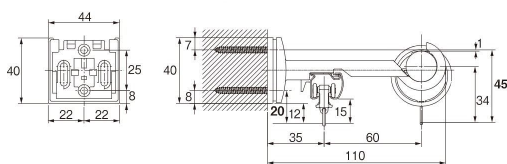

ブラケット取付間隔とカーテン許容荷重

※カーテン重量によりボールのたわみが気になる場合は、中間にブラケットを取付ける事をおすすめします(セットにはブラケットを3コセットしています)。

取付寸法図／キャップ寸法図 (単位：mm) ※ドレープ・レース側ともにAフック仕様となります。

●正面付
〈縦2本止めの場合〉

シングルブラケット付 (ブラケット幅=44mm)

エキストラシングルブラケット付 (ブラケット幅=44mm)

ダブルブラケット付 (ブラケット幅=44mm)

GNダブルブラケット付 (ブラケット幅=44mm)

〈横2本止めの場合〉

リングランナー 内径33mm 外径38mm

シングルブラケット付 (ブラケット幅=44mm)

エキストラシングルブラケット付 (ブラケット幅=44mm)

ダブルブラケット付 (ブラケット幅=44mm)

GNダブルブラケット付 (ブラケット幅=44mm)

※1 この寸法は横下地用の長穴の最上部に取り付けた場合です。
※2 ()内の寸法は横下地用の長穴の調整可能寸法です。

●キャップ

キャップB

キャップC

キャップD

●ブラケット

平面図

正面図