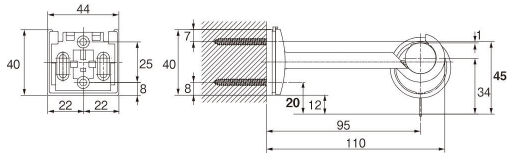

ブラケット取付間隔とカーテン許容荷重

※カーテン重量によりボールのたわみが気になる場合は、中間にブラケットを取付ける事をおすすめします(セットにはブラケットを3コセットしています)。

取付寸法図／キャップ寸法図 (単位：mm) ※ドレープ・レース側ともにAフック仕様となります。

●正面付
〈縦2本止めの場合〉

シングルブラケット付 (ブラケット幅=44mm)

エキストラシングルブラケット付 (ブラケット幅=44mm)

ダブルブラケット付 (ブラケット幅=44mm)

GNダブルブラケット付 (ブラケット幅=44mm)

〈横2本止めの場合〉

リングランナー 内径33mm 外径38mm

シングルブラケット付 (ブラケット幅=44mm)

エキストラシングルブラケット付 (ブラケット幅=44mm)

ダブルブラケット付 (ブラケット幅=44mm)

GNダブルブラケット付 (ブラケット幅=44mm)