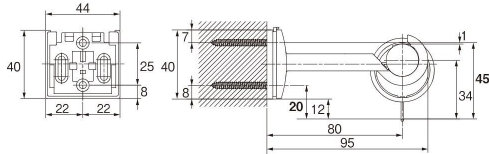

ブラケット取付間隔とカーテン許容荷重

※カーテン重量によりボールのたわみが気になる場合は、中間にブラケットを取付ける事をおすすめします(セットにはブラケットを3コセットしています)。

取付寸法図／キャップ寸法図 (単位：mm) ※ドレープ・レース側ともにAフック仕様となります。

●正面付
〈縦2本止めの場合〉

シングルブラケット付 (ブラケット幅=44mm)

エキストラシングルブラケット付 (ブラケット幅=44mm)

ダブルブラケット付 (ブラケット幅=44mm)

GNダブルブラケット付 (ブラケット幅=44mm)

〈横2本止めの場合〉

リングランナー 内径33mm 外径38mm

シングルブラケット付 (ブラケット幅=44mm)

エキストラシングルブラケット付 (ブラケット幅=44mm)

ダブルブラケット付 (ブラケット幅=44mm)

GNダブルブラケット付 (ブラケット幅=44mm)

※1 この寸法は横下地用の長穴の最上部に取り付けた場合です。
※2 ()内の寸法は横下地用の長穴の調整可能寸法です。

●キャップ

キャップB

キャップC

キャップD

●ブラケット

平面図

正面図