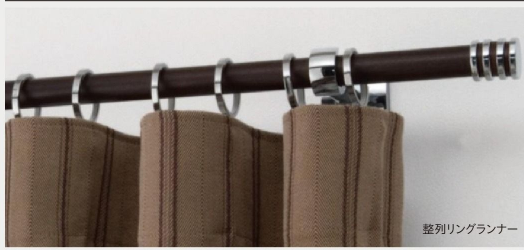

特長

快適なカーテン操作を実現

整列リングランナー

■リングランナー

ヒートン部分が自由に回転するので、カーテンのヒタを正面に向けてきれいに納めることができます。

特殊形状のインナーリングでリングが乱れず正面をむいて並びます。

■エンドリングランナー

リングランナーの脱落を防止。