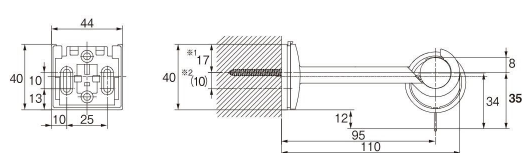

ブラケット取付間隔とカーテン許容荷重

※カーテン重量によりボールのたわみが気になる場合は、中間にブラケットを取付ける事をおすすめします(セットにはブラケットを3コセットしています)。

取付寸法図／キャップ寸法図 (単位：mm) ※ドレープ・レース側ともにAフック仕様となります。

●正面付
〈縦2本止めの場合〉

シングルブラケット付 (ブラケット幅=44mm)

エキストラシングルブラケット付 (ブラケット幅=44mm)

ダブルブラケット付 (ブラケット幅=44mm)

GNダブルブラケット付 (ブラケット幅=44mm)

〈横2本止めの場合〉

リングランナー 内径33mm 外径38mm

シングルブラケット付 (ブラケット幅=44mm)

エキストラシングルブラケット付 (ブラケット幅=44mm)

ダブルブラケット付 (ブラケット幅=44mm)

GNダブルブラケット付 (ブラケット幅=44mm)

※1 この寸法は横下地用の長穴の最上部に取り付けた場合です。
※2 ()内の寸法は横下地用の長穴の調整可能寸法です。

●キャップ

キャップB

キャップC

キャップD

●ブラケット

平面図

正面図