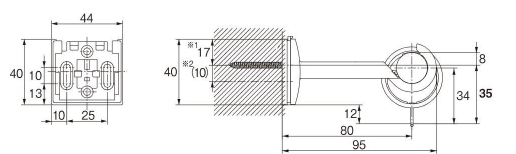

ブラケット取付間隔とカーテン許容荷重

※カーテン重量によりボールのたわみが気になる場合は、中間にブラケットを取付ける事をおすすめします(セットにはブラケットを3コセットしています)。

取付寸法図／キャップ寸法図 (単位：mm) ※ドレープ・レース側ともにAフック仕様となります。

●正面付
〈縦2本止めの場合〉

シングルブラケット付 (ブラケット幅=44mm)

エキストラシングルブラケット付 (ブラケット幅=44mm)

ダブルブラケット付 (ブラケット幅=44mm)

GNダブルブラケット付 (ブラケット幅=44mm)

〈横2本止めの場合〉

リングランナー 内径33mm 外径38mm

シングルブラケット付 (ブラケット幅=44mm)

エキストラシングルブラケット付 (ブラケット幅=44mm)

ダブルブラケット付 (ブラケット幅=44mm)

GNダブルブラケット付 (ブラケット幅=44mm)

※1 この寸法は横下地用の長穴の最上部に取り付けた場合です。
※2 ()内の寸法は横下地用の長穴の調整可能寸法です。

●キャップ

キャップB

キャップC

キャップD

●ブラケット

平面図

正面図