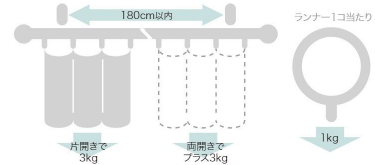

ダブルセット								
グレイスノーヴァ19 ネクスティダブル								
サイズ	カラー	Bセット		Cセット		Dセット		セット内容
		JANコード	価格	JANコード	価格	JANコード	価格	
2.10m	ホワイトグレイ	563053		563114		563176		・ポール2.10m1本 ・キャップ2コ ・ネクステランナー18コ ・取付ネジ ・リングランナー20コ ・GNダブルブラケット3コ ・ネクスティグネットランナー1組 ・ネクステイル2.00m1本 ・ネクスティキャップ2コ ・エンドリングランナー2コ ・ネクスティランナー28コ ・ネクスティジョイント1コ
	ウォールナット	563039	34,500	563091	34,500	563152	29,700	
	ダークマホガニー	563046		563107		563169		
3.10m	ホワイトグレイ	827179		827261		827353		・ポール1.55m2本 ・エンドリングランナー2コ ・ネクステイル1.50m2本 ・ネクスティグネットランナー1組 ・ネクスティジョイント1コ ・キャップ2コ ・ネクスティングルブラケット2コ ・ネクスティキャップ2コ ・リングランナー30コ ・GNダブルブラケット3コ ・ネクスティランナー28コ ・ネクスティジョイント1コ ・取付ネジ
	ウォールナット	827209	43,000	827292	43,000	827384	38,200	
	ダークマホガニー	827230		827322		827414		

※ネクスティダブルセット2.10mの場合、中間にGNダブルブラケットを必ずご使用ください。
 ※取付ネジは装飾レールのブラケット用にナベφ3.5×35、機能性レールのブラケット用にナベφ3.5×25が付属しています。

グレイスノーヴァ19 ボールダブル								
サイズ	カラー	Bセット		Cセット		Dセット		セット内容
		JANコード	価格	JANコード	価格	JANコード	価格	
2.10m	ホワイトグレイ	545820		545882		545943		・ポール2.10m2本 ・エンドリングランナー4コ ・ダブルブラケット3コ ・リングランナー40コ ・キャップ4コ(窓側はDキャップ) ・取付ネジ
	ウォールナット	545844	48,600	545905	48,600	545967	43,800	
	ダークマホガニー	545868		545929		545981		
3.10m	ホワイトグレイ	827162		827254		827346		・ポール1.55m4本 ・リングランナー60コ ・キャップ4コ(窓側はDキャップ) ・取付ネジ ・ジョイント2コ ・エンドリングランナー4コ ・ダブルブラケット3コ
	ウォールナット	827193	61,800	827285	61,800	827377	57,000	
	ダークマホガニー	827223		827315		827407		

グレイスノーヴァ19 ボール							
サイズ	カラー	1.20m (要注生産品)		2.10m		3.10m (1.55m×2本)	
		JANコード	価格	JANコード	価格	JANコード	価格
ホワイトグレイ	545493		545509		844466		
ウォールナット	545523	6,900	545530	8,000	844473	11,400	
ダークマホガニー	545554		545561		844480		

ブラケット取付間隔とカーテン許容荷重

※カーテン重量によりボールのたわみが気になる場合は、中間にブラケットを取付ける事をおすすめします(セットにはブラケットを3コセットしています)。

取付寸法図／キャップ寸法図 (単位：mm) ※ドレープ・レース側ともにAフック仕様となります。

●正面付
〈縦2本止めの場合〉

シングルブラケット付 (ブラケット幅=44mm)

エキストラシングルブラケット付 (ブラケット幅=44mm)