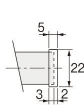

ブラケット取付間隔とカーテン許容荷重

※カーテン重量によりボールのたわみが気になる場合は、中間にブラケットを取付ける事をおすすめします(セットにはブラケットを3コセットしています)。

取付寸法図／キャップ寸法図 (単位：mm) ※ドレープ・レース側ともにAフック仕様となります。

●正面付
〈縦2本止めの場合〉

シングルブラケット付 (ブラケット幅=44mm)

エキストラシングルブラケット付 (ブラケット幅=44mm)

※1 この寸法は横下地用の長穴の最上部に取り付けた場合です。
※2 ()内の寸法は横下地用の長穴の調整可能寸法です。

●キャップ

キャップB

キャップC

キャップD

●ブラケット

平面図

正面図