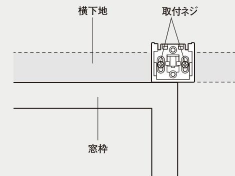

ボールをブラケットの手前側、斜め下方方向に回転させる

ボールの固定に工具が不要なワンタッチ方式を採用しました。

ボールストッパー

施工性を考慮したブラケットを採用

■縦2本止めの場合

■横2本止めの場合

NEW
モノ16

NEW
グレイス
ブライト16