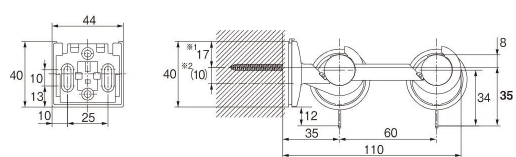

ブラケット取付間隔とカーテン許容荷重

※カーテン重量によりボールのたわみが気になる場合は、中間にブラケットを取付ける事をおすすめします(セットにはブラケットを3コセットしています)。

取付寸法図／キャップ寸法図 (単位：mm) ※ドレープ・レース側ともにAフック仕様となります。

●正面付
〈縦2本止めの場合〉

シングルブラケット付 (ブラケット幅=44mm)

エキストラシングルブラケット付 (ブラケット幅=44mm)

ダブルブラケット付 (ブラケット幅=44mm)

GNダブルブラケット付 (ブラケット幅=44mm)

〈横2本止めの場合〉

リングランナー 内径33mm 外径38mm

シングルブラケット付 (ブラケット幅=44mm)

エキストラシングルブラケット付 (ブラケット幅=44mm)

ダブルブラケット付 (ブラケット幅=44mm)

GNダブルブラケット付 (ブラケット幅=44mm)

※1 この寸法は横下地用の長穴の最上部に取り付けた場合です。
※2 ()内の寸法は横下地用の長穴の調整可能寸法です。

●キャップ

キャップB

キャップC

キャップD

●ブラケット

平面図

正面図