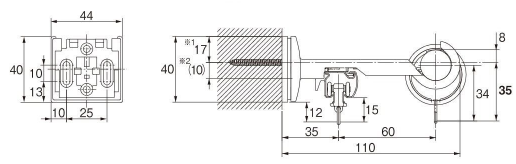

ブラケット取付間隔とカーテン許容荷重

※カーテン重量によりボールのたわみが気になる場合は、中間にブラケットを取付ける事をおすすめします(セットにはブラケットを3コセットしています)。

取付寸法図／キャップ寸法図 (単位：mm) ※ドレープ・レース側ともにAフック仕様となります。

●正面付
〈縦2本止めの場合〉

シングルブラケット付 (ブラケット幅=44mm)

エキストラシングルブラケット付 (ブラケット幅=44mm)

ダブルブラケット付 (ブラケット幅=44mm)

GNダブルブラケット付 (ブラケット幅=44mm)

〈横2本止めの場合〉

リングランナー 内径33mm 外径38mm

シングルブラケット付 (ブラケット幅=44mm)

エキストラシングルブラケット付 (ブラケット幅=44mm)

ダブルブラケット付 (ブラケット幅=44mm)

GNダブルブラケット付 (ブラケット幅=44mm)

※1 この寸法は横下地用の長穴の最上部に取り付けた場合です。
※2 ()内の寸法は横下地用の長穴の調整可能寸法です。

●キャップ

キャップB

キャップC

キャップD

●ブラケット

平面図

正面図