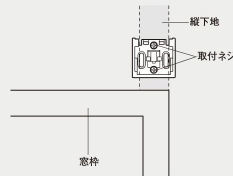

ボールをブラケットの手前側、斜め下方方向に回転させる

ボールの固定に工具が不要なワンタッチ方式を採用しました。

ボールストッパー

施工性を考慮したブラケットを採用

■縦2本止めの場合

■横2本止めの場合

NEW
モノ16

NEW
グレイス
ブライト16