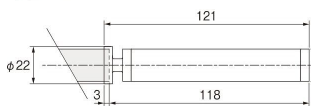

ブラケット取付間隔とカーテン許容荷重

※カーテン重量によりボールのたわみが気になる場合は、中間にブラケットを取付ける事をおすすめします(セットにはブラケットを3コセットしています)。

取付寸法図／キャップ寸法図 (単位：mm) ※ドレープ・レース側ともにAフック仕様となります。

●正面付
〈縦2本止めの場合〉

シングルブラケット付 (ブラケット幅=44mm)

エキストラシングルブラケット付 (ブラケット幅=44mm)

ダブルブラケット付 (ブラケット幅=44mm)

GNダブルブラケット付 (ブラケット幅=44mm)

〈横2本止めの場合〉

リングランナー 内径33mm 外径38mm

シングルブラケット付 (ブラケット幅=44mm)

エキストラシングルブラケット付 (ブラケット幅=44mm)

ダブルブラケット付 (ブラケット幅=44mm)

GNダブルブラケット付 (ブラケット幅=44mm)

※1 この寸法は横下地用の長穴の最上部に取り付けた場合です。
※2 ()内の寸法は横下地用の長穴の調整可能寸法です。

●キャップ

キャップB

キャップC

キャップD

●ブラケット

平面図

正面図