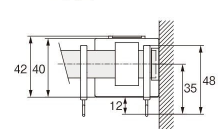

ブラケット取付間隔とカーテン許容荷重

※カーテン重量によりボールのたわみが気になる場合は、中間にブラケットを取付ける事をおすすめします(セットにはブラケットを3コセットしています)。

取付寸法図／キャップ寸法図 (単位：mm) ※ドレープ・レース側ともにAフック仕様となります。

●正面付
〈縦2本止めの場合〉

シングルブラケット付 (ブラケット幅=44mm)

エキストラシングルブラケット付 (ブラケット幅=44mm)

ダブルブラケット付 (ブラケット幅=44mm)

GNダブルブラケット付 (ブラケット幅=44mm)

〈横2本止めの場合〉

リングランナー 内径33mm 外径38mm

シングルブラケット付 (ブラケット幅=44mm)

エキストラシングルブラケット付 (ブラケット幅=44mm)

ダブルブラケット付 (ブラケット幅=44mm)

GNダブルブラケット付 (ブラケット幅=44mm)

※1 この寸法は横下地用の長穴の最上部に取り付けた場合です。
※2 ()内の寸法は横下地用の長穴の調整可能寸法です。

●キャップ

キャップB

キャップC

キャップD

●ブラケット

平面図

正面図