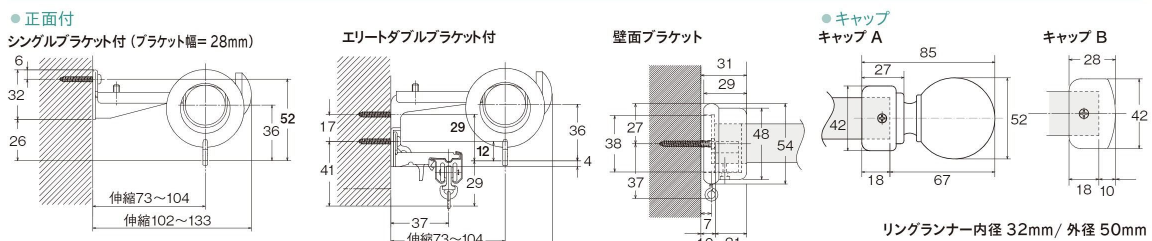

※エリートレールは、ホワイトウッドの場合はホワイトグレイ、ライトオークの場合ライトグレイ、ミディアムオークの場合マイルドグレイ、ダークオークの場合Nウォールナットとなります。
※取付ネジはナベφ3.5×25が付属しています。

ローレット木目25 ポール

単位:円(税別)

カラー	サイズ	1.55m		2.10m		3.10m(1.55m×2本)	
		JANコード	価格	JANコード	価格	JANコード	価格
ホワイトウッド		559339	2,000	559377	2,700	844527	4,200
ナチュラルグレイ		666136		666143		844558	
ライトオーク		559308		559346		844497	
ミディアムオーク		559315		559353		844503	
ダークオーク		559322		559360		844510	

ローレット木目25 部品

単位:円(税別)

商品名	カラー	JANコード	単価	箱詰数量	箱詰価格
リングランナー 内径32mm 外径50mm	ホワイトウッド	666327	440	1袋 (5コ入)	440
	ナチュラルグレイ	666167			
	ライトオーク	666303			
	ミディアムオーク	666310			
リングマグネットランナー	ホワイトウッド	559490	660	1組	660
ナチュラルグレイ	666174				
ライトオーク	559469				
ミディアムオーク	559476				
エンドブラケット	ホワイトウッド	559537	770	1コ	770
ナチュラルグレイ	666181				
ライトオーク	559506				
ミディアムオーク	559513				
中間サポート	ホワイトウッド	330792	550	1コ	550
ナチュラルグレイ	666198				
ライトオーク	559544				
ミディアムオーク	498782				
ダブル付エンドブラケット	ホワイトウッド	559612	1,700	1組	1,700
ナチュラルグレイ	666204				
ライトオーク	559582				
ミディアムオーク	559599				
ダブル付中間サポート	ホワイトウッド	559216	660	1組	660
ナチュラルグレイ	671499				
ライトオーク	559148				
ミディアムオーク	559155				
ジョイント	—	559704	220	20コ	4,400

取付寸法図/キャップ寸法図 (単位: mm)

- NEW モノ16
- NEW グレイス プライム 16
- ルティ25
- ウッティ レジス 25
- ウッティ 28
- ラグレス 33
- ローレット 木目25
- グレイス ノーヴァ 19
- グレイス フィーノ 19
- ヴィンクス 22
- ヴィンクス シェルフ
- NEW ルプラン 22
- クラスト 19
- コルーナ II
- コルティナ
- フィット アーキ
- レガート シリーズ特長
- レガート グラン
- NEW レガート スクエア
- NEW レガート プリモ
- NEW レガート