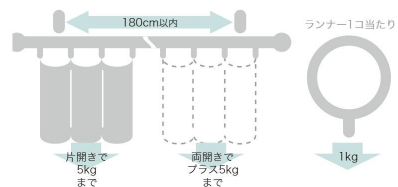

B キャップ

ダークオーク

A キャップ

B キャップ

※キャップ・ブラケットの飾りネジは天然木を使用しているため、色が多少異なる場合があります。

エリートダブルセットカラー対応表

ローレット木目 25	エリート
ホワイトウッド	ホワイトグレイ
ナチュラルグレイ	ナチュラルグレイ
ライトオーク	ライトグレイ
ミディアムオーク	マイルドグレイ
ダークオーク	Nウォールナット

ボール断面図 (単位: mm)

エンジュ ブラウン ベージュ シルバー ゴールド ブラック

タッセルWC65 (2,900円/本) **詳細** P.305

ブラケット取付間隔とカーテン許容荷重

価格

レール カット レールカットにつきましては P.591 をご覧ください。

シングルセット

ローレット木目25 シングル セット

箱詰数量/1セット 単位:円(税別)

サイズ	カラー	Aセット		Bセット		セット内容
		JANコード	価格	JANコード	価格	
2.10m	ホワイトウッド	559018	9,300	559094	8,900	・ポール2.10m1本 ・キャップ2コ ・リングランナー20コ ・リングマグネットランナー1組 ・エンドブラケット2コ ・取付ネジ
	ナチュラルグレイ	671475		671512		
	ライトオーク	558981		559063		
	ミディアムオーク	558998		559070		
3.10m	ホワイトウッド	559056	12,200	559131	11,800	・ポール1.55m2本 ・キャップ2コ ・リングランナー30コ ・リングマグネットランナー1組 ・エンドブラケット2コ ・中間サポート1コ ・ジョイント1コ ・取付ネジ
ナチュラルグレイ	671482	671529				
ライトオーク	559025	559100				
ミディアムオーク	559032	559117				
	ダークオーク	559049		559124		