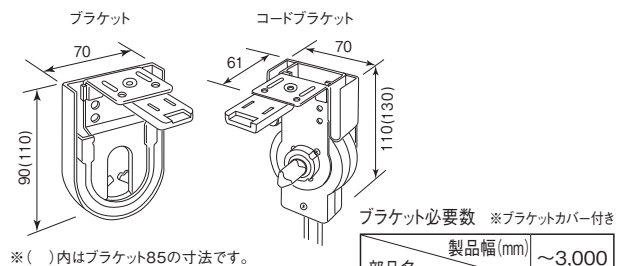

フォルテループ [大型窓用コードタイプ]

寸法

■製作可能寸法

製品幅 (W)	800~3,000mm
製品高さ (H)	500~5,000mm
幅・高さ比	1:5が限度

※スクリーンによって製作可能寸法が異なります。
※サイズは幅5mm(竹)すだれは10mm単位、高さ10mm単位です。

■コードの長さ

製品高さ (H)	コード長さ	製品高さ (H)	コード長さ
~800mm	650mm	3,010~3,200mm	2,400mm
810~1,000mm	750mm	3,210~3,400mm	2,600mm
1,010~1,200mm	900mm	3,410~3,600mm	2,800mm
1,210~1,400mm	1,100mm	3,610~3,800mm	3,000mm
1,410~1,600mm	1,300mm	3,810~4,000mm	3,200mm
1,610~1,800mm	1,400mm	4,010~4,200mm	3,400mm
1,810~2,200mm	1,600mm	4,210~4,400mm	3,600mm
2,210~2,600mm	1,800mm	4,410~4,500mm	3,800mm
2,610~2,800mm	2,000mm	4,510~4,700mm	4,000mm
2,810~3,000mm	2,200mm	4,710~5,000mm	4,200mm

※高窓等製品高さよりも高い位置に取付ける場合は、別途コードの長さを10mm単位でご指定ください。

構造

■全体図

■ウエイトバー標準仕様 (スクリーンによって異なります)

●ラッピングタイプ: コンプレ、カイト、エクセル
※エクセルTR-4234のメカカラーはアンバーになります。

ホワイト

●スードタイプ: ルノブレンBC
部品カラー ホワイト

●スードタイプ: 竹すだれ

■製品幅とスクリーン幅

■側面図

●天井付けの場合

●正面付けの場合

※製品高さ(H)はローラーパイプ上端からウエイトバー下部までの寸法です。

※()内はブラケット85の寸法です。

※ブラケットのサイズは「ブラケット65」と「ブラケット85」の2種類があり、スクリーンの厚みや製品高さ(H)によってどちらかを使用します。

■ブラケット

ブラケット必要数 ※ブラケットカバー付き

製品幅(mm)	~3,000
部品名	
ブラケット	1個
コードブラケット	1個

※()内はブラケット85の寸法です。

部品名	材質
①ブラケットカバー	樹脂成形品
②ブラケット	鋼板プレス成形品、樹脂成形品
③ローラーパイプ	アルミ押出型材
④コードブラケット	鋼板プレス成形品、樹脂成形品、亜鉛ダイキャスト
⑤操作コード	化学繊維
⑥ウエイトバーキャップ	樹脂成形品
⑦ウエイトバー	アルミ押出型材
⑧スクリーン	種類によって材質が異なります
⑨コードクリップ	樹脂成形品