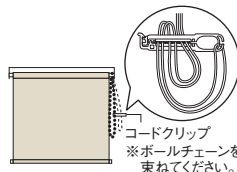

■製品幅とスクリーン幅

■側面図

●天井付けの場合

●正面付けの場合

※製品高さ(H)はローラーパイプ上端からウエイトバー下部までの寸法です。

※()内はブラケット85の寸法です。

※ブラケットのサイズは「ブラケット65」と「ブラケット85」の2種類があり、スクリーンの厚みや製品高さ(H)によってどちらかを使用します。

■ブラケット

ブラケット必要数 ※ブラケットカバー付き

製品幅(mm)	~3,000
部品名	
ブラケット	1個
コードブラケット	1個

※()内はブラケット85の寸法です。

部品名	材質
①ブラケットカバー	樹脂成形品
②ブラケット	鋼板プレス成形品、樹脂成形品
③ローラーパイプ	アルミ押出型材
④コードブラケット	鋼板プレス成形品、樹脂成形品、亜鉛ダイキャスト
⑤操作コード	化学繊維
⑥ウエイトバーキャップ	樹脂成形品
⑦ウエイトバー	アルミ押出型材
⑧スクリーン	種類によって材質が異なります
⑨コードクリップ	樹脂成形品

コードクリップ

コードやチェーンを子供の手が届かない位置で束ねておくクリップです。子供の手の届かない位置で束ねることにより事故を防止する効果があります。

カラー:ホワイト

巻径の目安
⇒P.42 ~

製品重量の
目安

竹すだれシリーズ (TR-4202 ~ 4207) の場合
製品幅 2,000mm×製品高さ 2,000mm 8.7kg
製品幅 2,700mm×製品高さ 3,000mm 14.0kg