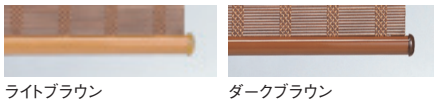

※高窓等製品高さよりも高い位置に取付ける場合は、別途コードの長さを10mm単位でご指定ください。

構造

■全体図

■ウエイトバー標準仕様 (スクリーンによって異なります)

●ラッピングタイプ: コンプレ、カイト、エクセル
※エクセルTR-4234のメカカラーはアンバーになります。

ホワイト

●スードタイプ: ルノブレンBC
部品カラー ホワイト

●スードタイプ: 竹すだれ

■製品幅とスクリーン幅

■側面図

●天井付けの場合

●正面付けの場合

※製品高さ(H)はローラーパイプ上端からウエイトバー下部までの寸法です。

※()内はブラケット85の寸法です。

※ブラケットのサイズは「ブラケット65」と「ブラケット85」の2種類があり、スクリーンの厚みや製品高さ(H)によってどちらかを使用します。

■ブラケット

ブラケット必要数 ※ブラケットカバー付き

製品幅(mm)	~3,000
部品名	
ブラケット	1個
コードブラケット	1個

※()内はブラケット85の寸法です。

部品名	材質
①ブラケットカバー	樹脂成形品
②ブラケット	鋼板プレス成形品、樹脂成形品
③ローラーパイプ	アルミ押出型材
④コードブラケット	鋼板プレス成形品、樹脂成形品、亜鉛ダイキャスト
⑤操作コード	化学繊維
⑥ウエイトバーキャップ	樹脂成形品
⑦ウエイトバー	アルミ押出型材
⑧スクリーン	種類によって材質が異なります
⑨コードクリップ	樹脂成形品