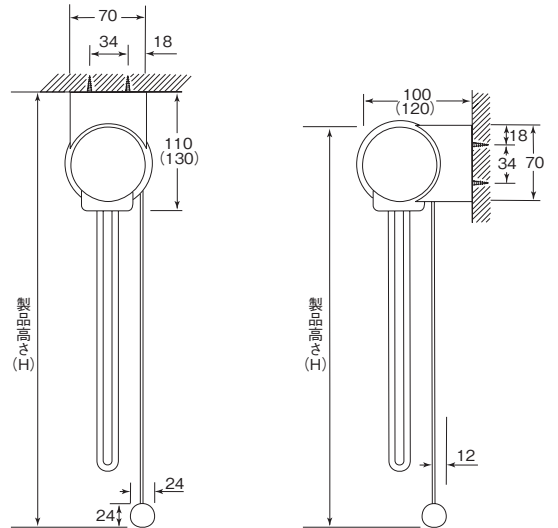

フォルテループ [大型窓用コードタイプ]

寸法

■製作可能寸法

製品幅 (W)	800~3,000mm
製品高さ (H)	500~5,000mm
幅・高さ比	1:5が限度

※スクリーンによって製作可能寸法が異なります。
※サイズは幅5mm(竹)すだれは10mm単位、高さ10mm単位です。

■コードの長さ

製品高さ (H)	コード長さ	製品高さ (H)	コード長さ
~800mm	650mm	3,010~3,200mm	2,400mm
810~1,000mm	750mm	3,210~3,400mm	2,600mm
1,010~1,200mm	900mm	3,410~3,600mm	2,800mm
1,210~1,400mm	1,100mm	3,610~3,800mm	3,000mm
1,410~1,600mm	1,300mm	3,810~4,000mm	3,200mm
1,610~1,800mm	1,400mm	4,010~4,200mm	3,400mm
1,810~2,200mm	1,600mm	4,210~4,400mm	3,600mm
2,210~2,600mm	1,800mm	4,410~4,500mm	3,800mm
2,610~2,800mm	2,000mm	4,510~4,700mm	4,000mm
2,810~3,000mm	2,200mm	4,710~5,000mm	4,200mm

※高窓等製品高さよりも高い位置に取付ける場合は、別途コードの長さを10mm単位でご指定ください。

構造

■全体図

■ウエイトバー標準仕様 (スクリーンによって異なります)

●ラッピングタイプ: コンプレ、カイト、エクセル
※エクセルTR-4234のメカカラーはアンバーになります。

ホワイト

●スードタイプ: ルノブレンBC
部品カラー ホワイト

●スードタイプ: 竹すだれ

■製品幅とスクリーン幅

■側面図

●天井付けの場合

●正面付けの場合

※製品高さ(H)はローラーパイプ上端からウエイトバー下部までの寸法です。

※()内はブラケット85の寸法です。

※ブラケットのサイズは「ブラケット65」と「ブラケット85」の2種類があり、スクリーンの厚みや製品高さ(H)によってどちらかを使用します。

■ブラケット

ブラケット必要数 ※ブラケットカバー付き

製品幅(mm)	~3,000
部品名	
ブラケット	1個
コードブラケット	1個

※()内はブラケット85の寸法です。

部品名	材質
①ブラケットカバー	樹脂成形品
②ブラケット	鋼板プレス成形品、樹脂成形品
③ローラーパイプ	アルミ押出型材
④コードブラケット	鋼板プレス成形品、樹脂成形品、亜鉛ダイキャスト
⑤操作コード	化学繊維
⑥ウエイトバーキャップ	樹脂成形品
⑦ウエイトバー	アルミ押出型材
⑧スクリーン	種類によって材質が異なります
⑨コードクリップ	樹脂成形品