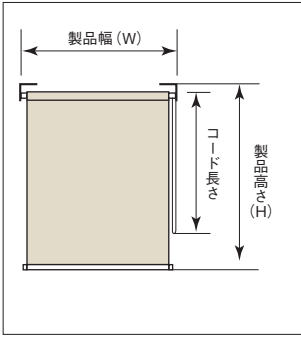

フォルテループ [大型窓用コードタイプ]

寸法

■製作可能寸法

製品幅 (W)	800~3,000mm
製品高さ (H)	500~5,000mm
幅・高さ比	1:5が限度

※スクリーンによって製作可能寸法が異なります。
※サイズは幅5mm(竹)すだれは10mm単位、高さ10mm単位です。

■コードの長さ

製品高さ (H)	コード長さ	製品高さ (H)	コード長さ
~800mm	650mm	3,010~3,200mm	2,400mm
810~1,000mm	750mm	3,210~3,400mm	2,600mm
1,010~1,200mm	900mm	3,410~3,600mm	2,800mm
1,210~1,400mm	1,100mm	3,610~3,800mm	3,000mm
1,410~1,600mm	1,300mm	3,810~4,000mm	3,200mm
1,610~1,800mm	1,400mm	4,010~4,200mm	3,400mm
1,810~2,200mm	1,600mm	4,210~4,400mm	3,600mm
2,210~2,600mm	1,800mm	4,410~4,500mm	3,800mm
2,610~2,800mm	2,000mm	4,510~4,700mm	4,000mm
2,810~3,000mm	2,200mm	4,710~5,000mm	4,200mm

※高窓等製品高さよりも高い位置に取付ける場合は、別途コードの長さを10mm単位でご指定ください。

構造

■全体図

■ウエイトバー標準仕様 (スクリーンによって異なります)

●ラッピングタイプ: コンプレ、カイト、エクセル
※エクセルTR-4234のメカカラーはアンバーになります。

ホワイト

●スードタイプ: ルノブレンBC
部品カラー ホワイト

●スードタイプ: 竹すだれ

■製品幅とスクリーン幅

■側面図

●天井付けの場合

●正面付けの場合

※製品高さ(H)はローラーパイプ上端からウエイトバー下部までの寸法です。

※()内はブラケット85の寸法です。

※ブラケットのサイズは「ブラケット65」と「ブラケット85」の2種類があり、スクリーンの厚みや製品高さ(H)によってどちらかを使用します。

■ブラケット

ブラケット必要数 ※ブラケットカバー付き

製品幅(mm)	~3,000
部品名	
ブラケット	1個
コードブラケット	1個

※()内はブラケット85の寸法です。

部品名	材質
①ブラケットカバー	樹脂成形品
②ブラケット	鋼板プレス成形品、樹脂成形品
③ローラーパイプ	アルミ押出型材
④コードブラケット	鋼板プレス成形品、樹脂成形品、亜鉛ダイキャスト
⑤操作コード	化学繊維
⑥ウエイトバーキャップ	樹脂成形品
⑦ウエイトバー	アルミ押出型材
⑧スクリーン	種類によって材質が異なります
⑨コードクリップ	樹脂成形品