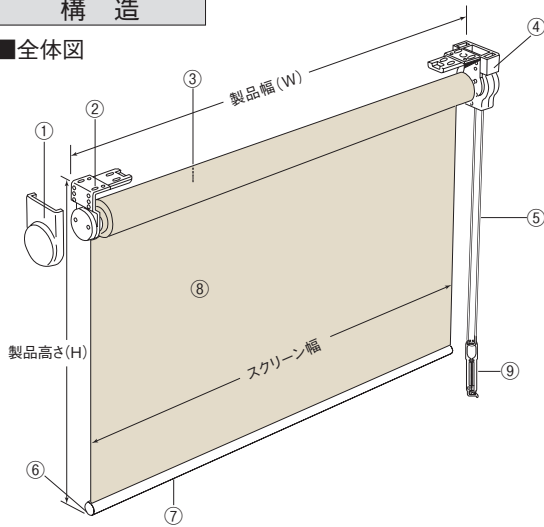

フォルテループ [大型窓用コードタイプ]

寸法

■製作可能寸法

製品幅 (W)	800~3,000mm
製品高さ (H)	500~5,000mm
幅・高さ比	1:5が限度

※スクリーンによって製作可能寸法が異なります。
※サイズは幅5mm(竹)すだれは10mm単位、高さ10mm単位です。

■コードの長さ

製品高さ (H)	コード長さ	製品高さ (H)	コード長さ
~800mm	650mm	3,010~3,200mm	2,400mm
810~1,000mm	750mm	3,210~3,400mm	2,600mm
1,010~1,200mm	900mm	3,410~3,600mm	2,800mm
1,210~1,400mm	1,100mm	3,610~3,800mm	3,000mm
1,410~1,600mm	1,300mm	3,810~4,000mm	3,200mm
1,610~1,800mm	1,400mm	4,010~4,200mm	3,400mm
1,810~2,200mm	1,600mm	4,210~4,400mm	3,600mm
2,210~2,600mm	1,800mm	4,410~4,500mm	3,800mm
2,610~2,800mm	2,000mm	4,510~4,700mm	4,000mm
2,810~3,000mm	2,200mm	4,710~5,000mm	4,200mm

※高窓等製品高さよりも高い位置に取付ける場合は、別途コードの長さを10mm単位でご指定ください。

構造

■全体図

■ウエイトバー標準仕様 (スクリーンによって異なります)

●ラッピングタイプ: コンプレ、カイト、エクセル
※エクセルTR-4234のメカカラーはアンバーになります。

ホワイト

●スードタイプ: ルノブレンBC
部品カラー ホワイト

●スードタイプ: 竹すだれ

■製品幅とスクリーン幅

■側面図

●天井付けの場合

●正面付けの場合

※製品高さ(H)はローラーパイプ上端からウエイトバー下部までの寸法です。

※()内はブラケット85の寸法です。

※ブラケットのサイズは「ブラケット65」と「ブラケット85」の2種類があり、スクリーンの厚みや製品高さ(H)によってどちらかを使用します。

■ブラケット

ブラケット必要数 ※ブラケットカバー付き

製品幅(mm)	~3,000
部品名	
ブラケット	1個
コードブラケット	1個

※()内はブラケット85の寸法です。

部品名	材質
①ブラケットカバー	樹脂成形品
②ブラケット	鋼板プレス成形品、樹脂成形品
③ローラーパイプ	アルミ押出型材
④コードブラケット	鋼板プレス成形品、樹脂成形品、亜鉛ダイキャスト
⑤操作コード	化学繊維
⑥ウエイトバーキャップ	樹脂成形品
⑦ウエイトバー	アルミ押出型材
⑧スクリーン	種類によって材質が異なります
⑨コードクリップ	樹脂成形品