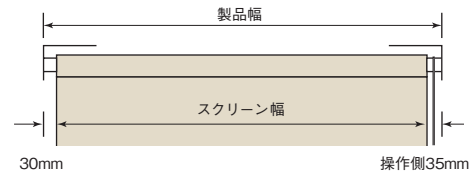

フォルテループ [大型窓用コードタイプ]

寸法

■製作可能寸法

製品幅 (W)	800~3,000mm
製品高さ (H)	500~5,000mm
幅・高さ比	1:5が限度

※スクリーンによって製作可能寸法が異なります。
※サイズは幅5mm(竹)すだれは10mm単位、高さ10mm単位です。

■コードの長さ

製品高さ (H)	コード長さ	製品高さ (H)	コード長さ
~800mm	650mm	3,010~3,200mm	2,400mm
810~1,000mm	750mm	3,210~3,400mm	2,600mm
1,010~1,200mm	900mm	3,410~3,600mm	2,800mm
1,210~1,400mm	1,100mm	3,610~3,800mm	3,000mm
1,410~1,600mm	1,300mm	3,810~4,000mm	3,200mm
1,610~1,800mm	1,400mm	4,010~4,200mm	3,400mm
1,810~2,200mm	1,600mm	4,210~4,400mm	3,600mm
2,210~2,600mm	1,800mm	4,410~4,500mm	3,800mm
2,610~2,800mm	2,000mm	4,510~4,700mm	4,000mm
2,810~3,000mm	2,200mm	4,710~5,000mm	4,200mm

※高窓等製品高さよりも高い位置に取付ける場合は、別途コードの長さを10mm単位でご指定ください。

構造

■全体図

■ウエイトバー標準仕様 (スクリーンによって異なります)

●ラッピングタイプ: コンプレ、カイト、エクセル
※エクセルTR-4234のメカカラーはアンバーになります。

ホワイト

●スードタイプ: ルノブレンBC
部品カラー ホワイト

●スードタイプ: 竹すだれ

■製品幅とスクリーン幅

■側面図

●天井付けの場合

●正面付けの場合

※製品高さ(H)はローラーパイプ上端からウエイトバー下部までの寸法です。

※()内はブラケット85の寸法です。

※ブラケットのサイズは「ブラケット65」と「ブラケット85」の2種類があり、スクリーンの厚みや製品高さ(H)によってどちらかを使用します。

■ブラケット